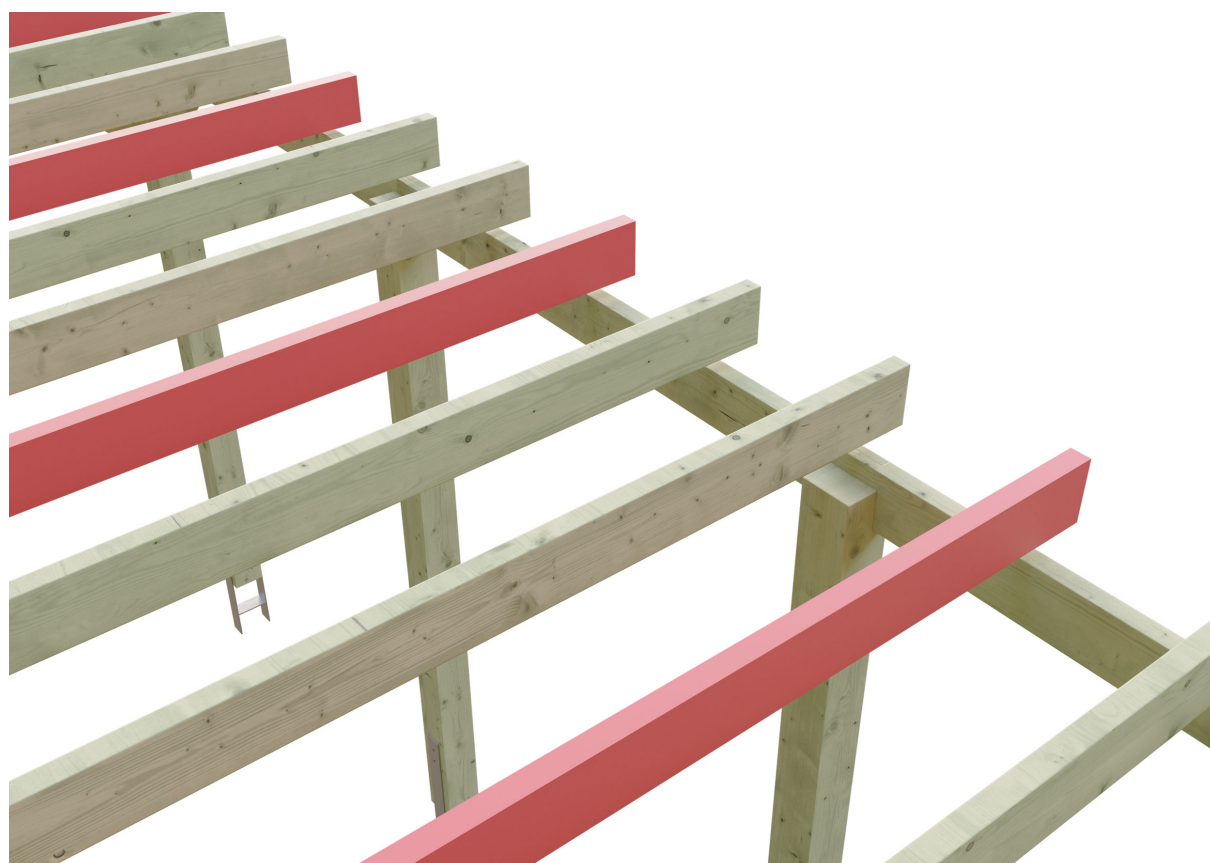

SCHNEELASTERHÖHUNG FLACHDACH- CARPORT

Schneelasterhöhung auf $sk=2,00 \text{ kN/m}^2$

SCHNEELASTERHÖHUNG FLACHDACH-
CARPORT
585x741cm

Gestaltungsbeispiel

- Grün imprägniert

Zubehör

SCHNEELASTERHÖHUNG AUF $SK=2,00KN/M^2$ FÜR CARPORT, GRÜN IMPRÄGNIERT

Datenblatt / Baubeschreibung

Material	Nadelholz
Farbe	Grün
Farbbehandlung	Imprägniert
Größe	585x741cm
Breite	585 cm
Tiefe	741 cm
Dachform	Flachdach
Anzahl Packstücke	1
Verpackungsmaß	Breite: 553 cm, Höhe: 25 cm, Tiefe: 66 cm, 243 kg
Verpackungsgewicht gesamt	243 kg
Garantie	5 Jahre gemäß unseren Garantiebedingungen
Lieferhinweis	Für die Anlieferung muss die Zufahrt für 40 t-LKW möglich sein! Die Anlieferung erfolgt frei Bordsteinkante (Festland Deutschland).
Artikelnummer	399062
EAN-Nummer	4018211399062