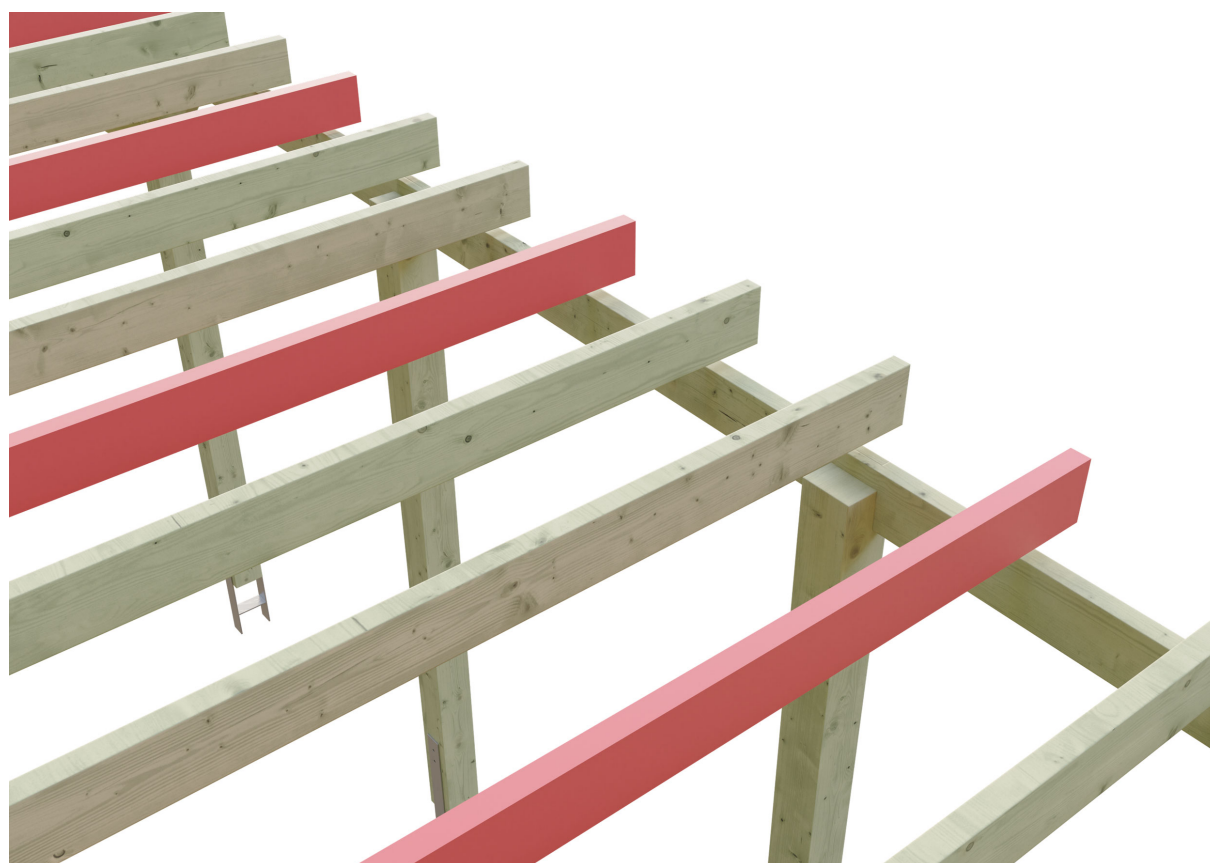

# SCHNEELASTERHÖHUNG FLACHDACH- CARPORT

Schneelasterhöhung auf  $sk=2,00 \text{ kN/m}^2$

SCHNEELASTERHÖHUNG FLACHDACH-  
CARPORT  
585x589cm

Gestaltungsbeispiel

- Grün imprägniert

Zubehör

## SCHNEELASTERHÖHUNG AUF $SK=2,00KN/M^2$ FÜR CARPORT, GRÜN IMPRÄGNIERT

### Datenblatt / Baubeschreibung

Material	Nadelholz
Farbe	Grün
Farbbehandlung	Imprägniert
Größe	585x589cm
Breite	585 cm
Tiefe	589 cm
Dachform	Flachdach
Anzahl Packstücke	1
Verpackungsmaß	Breite: 553 cm, Höhe: 25 cm, Tiefe: 66 cm, 185 kg
Verpackungsgewicht gesamt	185 kg
Garantie	5 Jahre gemäß unseren Garantiebedingungen
Lieferhinweis	Für die Anlieferung muss die Zufahrt für 40 t-LKW möglich sein! Die Anlieferung erfolgt frei Bordsteinkante (Festland Deutschland).
Artikelnummer	399055
EAN-Nummer	4018211399055