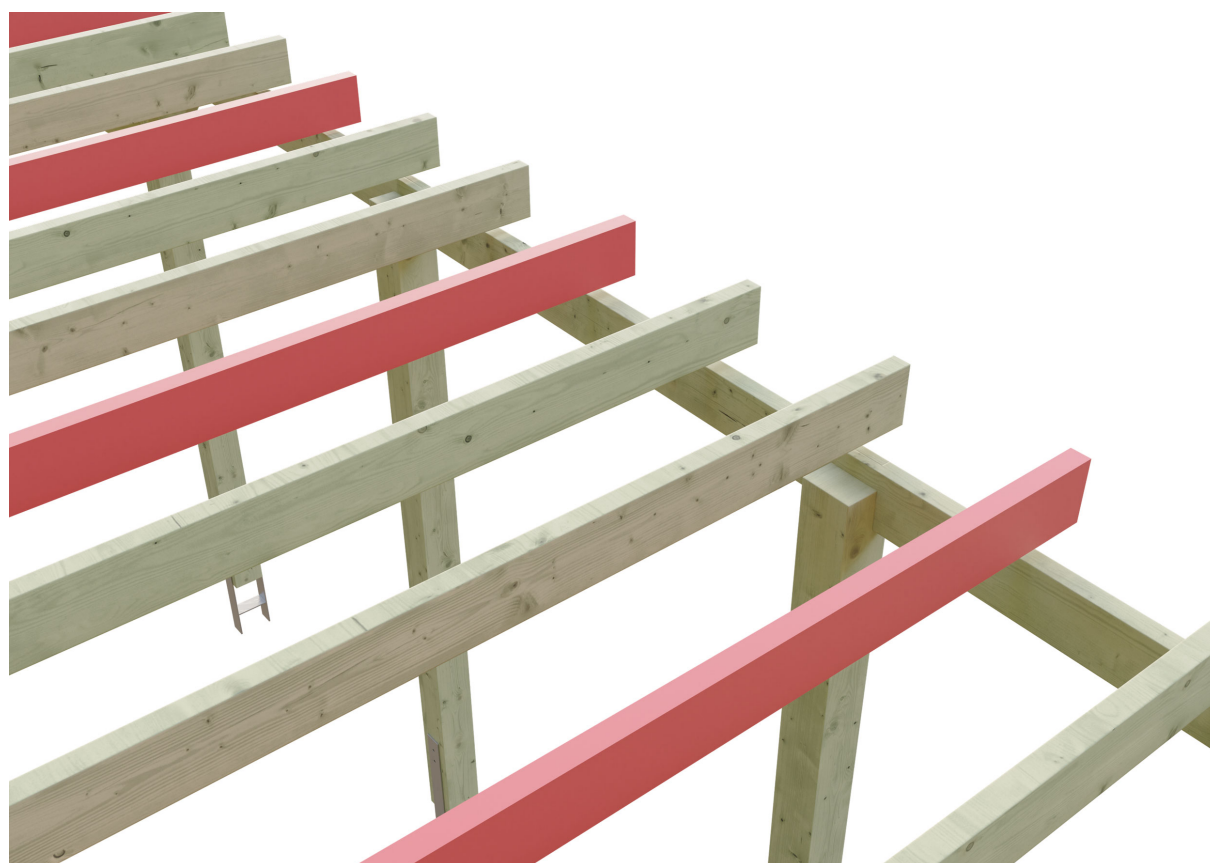

# SCHNEELASTERHÖHUNG FLACHDACH- CARPORT

Schneelasterhöhung auf  $sk=2,00 \text{ kN/m}^2$

SCHNEELASTERHÖHUNG FLACHDACH-  
CARPORT  
557x555cm

Gestaltungsbeispiel

- Grün imprägniert

Zubehör

## SCHNEELASTERHÖHUNG AUF $SK=2,00KN/M^2$ FÜR CARPORT, GRÜN IMPRÄGNIERT

### Datenblatt / Baubeschreibung

Material	Nadelholz
Farbe	Grün
Farbbehandlung	Imprägniert
Größe	557x555cm
Breite	557 cm
Tiefe	555 cm
Dachform	Flachdach
Anzahl Packstücke	1
Verpackungsmaß	Breite: 550 cm, Höhe: 25 cm, Tiefe: 66 cm, 174 kg
Verpackungsgewicht gesamt	174 kg
Garantie	5 Jahre gemäß unseren Garantiebedingungen
Lieferhinweis	Für die Anlieferung muss die Zufahrt für 40 t-LKW möglich sein! Die Anlieferung erfolgt frei Bordsteinkante (Festland Deutschland).
Artikelnummer	399000
EAN-Nummer	4018211399000