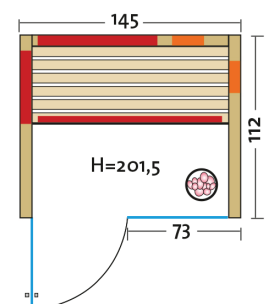

Flächenheizung
FH

VITAllight-
Infrarot-ABC-
Strahler

VITALcorner

Wadenstrahler
abschaltbar

LED-Farblicht

Steuerung
Triocontrol

2 Personen

Intensität-
und Zonen-
regelung

Salzverdampfer
Sole-Therme

Audiosystem

5 Jahre
Garantie