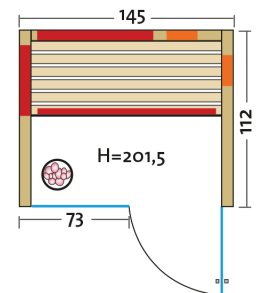

Detail Tannenholz

Flächenheizung
FH

VITAllight-
Infrarot-ABC-
Strahler

VITALcorner

Wadenstrahler
abschaltbar

LED-Farblicht

Steuerung
Triocontrol

2 Personen

Intensität-
und Zonen-
regelung

Salzverdampfer
Sole-Therme

Audiosystem

5 Jahre
Garantie