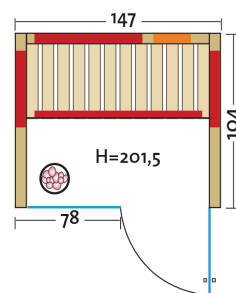

# TrioSol Natura 147 Glas

Infrarotkabine Vollholz, massiv 40 mm  
mit VITAllight-IPX4-Strahler und Salzverdampfer

Art. Nr.: 390175

Heizelemente:	4 Infrarot-Flächenheizungselemente, 1 VITAllight-IPX4-Strahler	
AquaTherm-Verdampfer mit Sole-Therme-Pur:	Salzverdampfer für Infrarotkabine	
Leistung	Heizelemente:	Flächenheizung: 1440 W / Infrarot-ABC-Strahler: 500 W, 230 V
	Verdampfer:	750 W / 230 V
Elektroanschlüsse:	steckerfertig vormontiert	
Steuerung	Heizelemente:	digital von Innen, VITAllight Strahler und Flächenheizung dimmbar
	Verdampfer:	analog am Gerät
Farblighttherapie:	LED-Farblight Sion 1A mit Fernbedienung	
Glastüre	Größe:	b x h = 625 x 1920 mm
	Glas:	8 mm ESG mit klarem Glas, Tüрдichtung
Wandelemente:	40 mm Blockbohlen	
Material:	Blockbohlen nord. Fichte 40 mm, Vollholz	
Dach:	schichtverleimte Fichte-Vollholzplatten	
Sitzbank:	1 Sitzbank, Espe	
Rückenlehne:	Rückenlehne aus Fichte, 2 Rückenpolster neben dem Strahler	
Boden:	PVC-Bodenmatte	
Musik:	Audiosystem mit Bluetooth, Fernbedienung und Lautsprecher	
Technische Prüfnormen:	CE	
Kabinenmaße	Innen:	b x t x h = 1370 x 950 x 1970 mm
	Außen:	l x b x h = 1470 x 1040 x 2015 mm
Verpackung	Maße:	l x b x h = ca. 2060 x 1180 x 750 mm
	Gewicht:	ca. 310 kg
	einzelne Wandelemente liegend auf einer Einwegpalette mit Holzrahmen und Folie geschützt	
Infrarotbereich:	Infrarot A: 18 %, Infrarot B: 56 %, Infrarot C: 26 %	
Kapazität:	2-Personen	