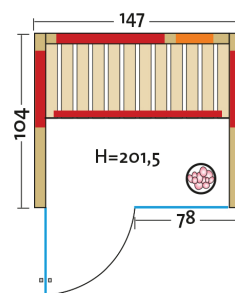

# TrioSol Natura 147 Glas

Infrarotkabine Vollholz, massiv 40 mm  
mit VITAllight-IPX4-Strahler und Salzverdampfer

Art. Nr.: 390175

Heizelemente:	4 Infrarot-Flächenheizungselemente, 1 VITAllight-IPX4-Strahler	
AquaTherm-Verdampfer mit Sole-Therme-Pur:	Salzverdampfer für Infrarotkabine	
Leistung	Heizelemente:	Flächenheizung: 1440 W / Infrarot-ABC-Strahler: 500 W, 230 V
	Verdampfer:	750 W / 230 V
Elektroanschlüsse:	steckerfertig vormontiert	
Steuerung	Heizelemente:	digital von Innen, VITAllight Strahler und Flächenheizung dimmbar
	Verdampfer:	analog am Gerät
Farblighttherapie:	LED-Farblight Sion 1A mit Fernbedienung	
Glastüre	Größe:	b x h = 625 x 1920 mm
	Glas:	8 mm ESG mit klarem Glas, Tüрдichtung
Wandelemente:	40 mm Blockbohlen	
Material:	Blockbohlen nord. Fichte 40 mm, Vollholz	
Dach:	schichtverleimte Fichte-Vollholzplatten	
Sitzbank:	1 Sitzbank, Espe	
Rückenlehne:	Rückenlehne aus Fichte, 2 Rückenpolster neben dem Strahler	
Boden:	PVC-Bodenmatte	
Musik:	Audiosystem mit Bluetooth, Fernbedienung und Lautsprecher	
Technische Prüfnormen:	CE	
Kabinenmaße	Innen:	b x t x h = 1370 x 950 x 1970 mm
	Außen:	l x b x h = 1470 x 1040 x 2015 mm
Verpackung	Maße:	l x b x h = ca. 2060 x 1180 x 750 mm
	Gewicht:	ca. 310 kg
	einzelne Wandelemente liegend auf einer Einwegpalette mit Holzrahmen und Folie geschützt	
Infrarotbereich:	Infrarot A: 18 %, Infrarot B: 56 %, Infrarot C: 26 %	
Kapazität:	2-Personen	