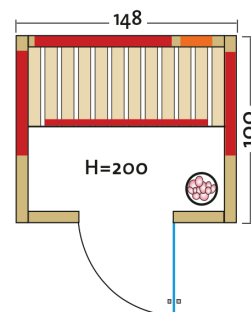

# TrioSol Natura 148 Plus

Infrarotkabine Vollholz, massiv 40 mm  
mit VITALlight-ABC-Strahler und Salzverdampfer

Art. Nr.: 390126

Heizelemente:		4 Infrarot-Flächenheizungselemente, 1 VITALlight-ABC-Strahler
AquaTherm-Verdampfer mit Sole-Therme-Pur:		Salzverdampfer für Infrarotkabine
Leistung	Heizelemente:	Flächenheizung: 1440 W / Infrarot-ABC-Strahler: 500 W, 230 V
	Verdampfer:	750 W / 230 V
Elektroanschlüsse:		steckerfertig vormontiert
Steuerung	Heizelemente:	digital von Innen regelbar VITALlight Strahler und Flächenheizung sind dimmbar
	Verdampfer:	analog am Gerät
Farblichttherapie:		LED-Farblicht Sion 1A mit Fernbedienung
Glastüre	Größe:	b x h = 550 x 1886 mm
	Glas:	8 mm ESG mit klarem Glas, Tüрдichtung, Türanschlag rechts oder links möglich
Wandelemente:		40 mm Blockbohlen
Holzart:		Blockbohlen nord. Fichte 40 mm, Vollholz
Dach:		schichtverleimte Fichte-Vollholzplatten
Sitzbank:		1 Sitzbank, Espe
Rückenlehne:		Rückenlehne aus Fichte, 2 Rückenpolster neben dem Strahler
Boden:		PVC-Bodenmatte
Musik:		Audiosystem mit Bluetooth, Fernbedienung und Lautsprecher
Technische Prüfnormen:		CE
Kabinenmaße	Innen:	b x t x h = 1370 x 920 x 1980 mm
	Außen:	l x b x h = 1480 x 1000 x 2000 mm
Verpackung	Maße:	l x b x h = ca. 2060 x 1180 x 750 mm
	Gewicht:	ca. 330 kg
		einzelne Wandelemente liegend auf einer Einwegpalette mit Holzrahmen und Folie geschützt
Infrarotbereich:		Infrarot A: 18 %, Infrarot B: 56 %, Infrarot C: 26 %
Kapazität:		2-Personen