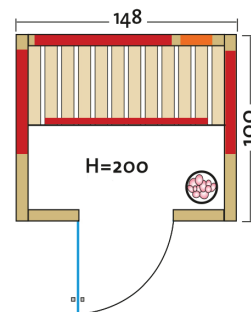

# TrioSol Natura 148 Plus

Infrarotkabine Vollholz, massiv 40 mm  
mit VITALlight-ABC-Strahler und Salzverdampfer

Art. Nr.: 390126

Heizelemente:		4 Infrarot-Flächenheizungselemente, 1 VITALlight-ABC-Strahler
AquaTherm-Verdampfer mit Sole-Therme-Pur:		Salzverdampfer für Infrarotkabine
Leistung	Heizelemente:	Flächenheizung: 1440 W / Infrarot-ABC-Strahler: 500 W, 230 V
	Verdampfer:	750 W / 230 V
Elektroanschlüsse:		steckerfertig vormontiert
Steuerung	Heizelemente:	digital von Innen regelbar VITALlight Strahler und Flächenheizung sind dimmbar
	Verdampfer:	analog am Gerät
Farblichttherapie:		LED-Farblicht Sion 1A mit Fernbedienung
Glastüre	Größe:	b x h = 550 x 1886 mm
	Glas:	8 mm ESG mit klarem Glas, Tüрдichtung, Türanschlag rechts oder links möglich
Wandelemente:		40 mm Blockbohlen
Holzart:		Blockbohlen nord. Fichte 40 mm, Vollholz
Dach:		schichtverleimte Fichte-Vollholzplatten
Sitzbank:		1 Sitzbank, Espe
Rückenlehne:		Rückenlehne aus Fichte, 2 Rückenpolster neben dem Strahler
Boden:		PVC-Bodenmatte
Musik:		Audiosystem mit Bluetooth, Fernbedienung und Lautsprecher
Technische Prüfnormen:		CE
Kabinenmaße	Innen:	b x t x h = 1370 x 920 x 1980 mm
	Außen:	l x b x h = 1480 x 1000 x 2000 mm
Verpackung	Maße:	l x b x h = ca. 2060 x 1180 x 750 mm
	Gewicht:	ca. 330 kg
		einzelne Wandelemente liegend auf einer Einwegpalette mit Holzrahmen und Folie geschützt
Infrarotbereich:		Infrarot A: 18 %, Infrarot B: 56 %, Infrarot C: 26 %
Kapazität:		2-Personen