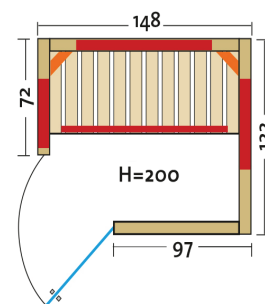

Vario Natura 148 Ecke

Infrarotkabine Vollholz, massiv 40 mm
mit VITALlight-ABC-Strahler

Art. Nr.: 390116-R Eckeinstieg rechts Art. Nr.: 390116-L Eckeinstieg links

Heizelemente:		4 Infrarot-Flächenheizungselemente, 2 VITALlight-ABC-Strahler
Leistung	Heizelemente:	Flächenheizung: 1470 W / Infrarot-ABC-Strahler: 2 x 350 W, 230 V
Elektroanschlüsse:		steckerfertig vormontiert
Steuerung	Heizelemente:	digital von Innen VITALlight Strahler und Flächenheizung sind dimmbar
Licht:		moderne Eckleuchte mit Saunalampe
Glastüre	Größe:	b x h = 550 x 1886 mm
	Glas:	8 mm ESG mit klarem Glas, Türdichtung, Türanschlag rechts oder links möglich
Wandelemente:		40 mm Blockbohlen
Material:		Blockbohlen nord. Fichte 40 mm, Vollholz
Dach:		schichtverleimte Fichte-Vollholzplatten
Sitzbank:		1 Sitzbank, Espe
Boden:		PVC-Bodenmatte
Technische Prüfnormen:		CE
Kabinenmaße	Innen:	b x t x h = 1370 x 1120 x 1980 mm
	Außen:	l x b x h = 1480 x 1215 x 2000 mm
Verpackung	Maße:	l x b x h = ca. 2060 x 1180 x 750 mm
	Gewicht:	ca. 320 kg
		einzelne Wandelemente liegend auf einer Einwegpalette mit Holzrahmen und Folie geschützt
Infrarotbereich:		Infrarot A: 18 %, Infrarot B: 56 %, Infrarot C: 26 %
Kapazität:		3-Personen