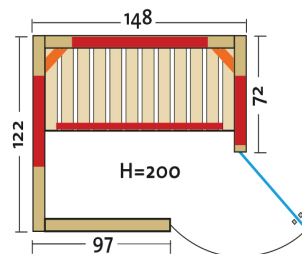

Vario Natura 148 Ecke

Infrarotkabine Vollholz, massiv 40 mm
mit VITALlight-ABC-Strahler

Art. Nr.: 390116-R Eckeinstieg rechts Art. Nr.: 390116-L Eckeinstieg links

Heizelemente:		4 Infrarot-Flächenheizungselemente, 2 VITALlight-ABC-Strahler
Leistung	Heizelemente:	Flächenheizung: 1470 W / Infrarot-ABC-Strahler: 2 x 350 W, 230 V
Elektroanschlüsse:		steckerfertig vormontiert
Steuerung	Heizelemente:	digital von Innen VITALlight Strahler und Flächenheizung sind dimmbar
Licht:		moderne Eckleuchte mit Saunalampe
Glastüre	Größe:	b x h = 550 x 1886 mm
	Glas:	8 mm ESG mit klarem Glas, Türdichtung, Türanschlag rechts oder links möglich
Wandelemente:		40 mm Blockbohlen
Material:		Blockbohlen nord. Fichte 40 mm, Vollholz
Dach:		schichtverleimte Fichte-Vollholzplatten
Sitzbank:		1 Sitzbank, Espe
Boden:		PVC-Bodenmatte
Technische Prüfnormen:		CE
Kabinenmaße	Innen:	b x t x h = 1370 x 1120 x 1980 mm
	Außen:	l x b x h = 1480 x 1215 x 2000 mm
Verpackung	Maße:	l x b x h = ca. 2060 x 1180 x 750 mm
	Gewicht:	ca. 320 kg
		einzelne Wandelemente liegend auf einer Einwegpalette mit Holzrahmen und Folie geschützt
Infrarotbereich:		Infrarot A: 18 %, Infrarot B: 56 %, Infrarot C: 26 %
Kapazität:		3-Personen