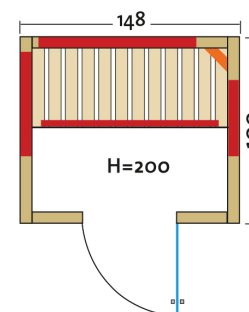

Vario Natura 148

Infrarotkabine Vollholz, massiv 40 mm
mit VITALlight-ABC-Strahler

Art. Nr.: 390115

Heizelemente:		4 Infrarot-Flächenheizungselemente, 1 VITALlight-ABC-Strahler
Leistung	Heizelemente:	Flächenheizung: 1530 W / Infrarot-ABC-Strahler: 500 W, 230 V
Elektroanschlüsse:		steckerfertig vormontiert
Steuerung	Heizelemente:	digital von Innen VITALlight Strahler und Flächenheizung sind dimmbar
Licht:		moderne Eckleuchte mit Saunalampe
Glastüre	Größe:	b x h = 550 x 1886 mm
	Glas:	8 mm ESG mit klarem Glas, Türdichtung, Türanschlag rechts oder links möglich
Wandelemente:		40 mm Blockbohlen
Material:		Blockbohlen nord. Fichte 40 mm, Vollholz
Dach:		schichtverleimte Fichte-Vollholzplatten
Sitzbank:		1 Sitzbank, Espe
Boden:		PVC-Bodenmatte
Technische Prüfnormen:		CE
Kabinenmaße	Innen:	b x t x h = 1370 x 920 x 1980 mm
	Außen:	l x b x h = 1480 x 1000 x 2000 mm
Verpackung	Maße:	l x b x h = ca. 2060 x 1180 x 750 mm
	Gewicht:	ca. 300 kg
		einzelne Wandelemente liegend auf einer Einwegpalette mit Holzrahmen und Folie geschützt
Infrarotbereich:		Infrarot A: 18 %, Infrarot B: 56 %, Infrarot C: 26 %
Kapazität:		2-Personen