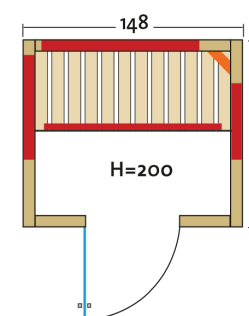

Vario Natura 148

Infrarotkabine Vollholz, massiv 40 mm
mit VITALlight-ABC-Strahler

Art. Nr.: 390115

Heizelemente:		4 Infrarot-Flächenheizungselemente, 1 VITALlight-ABC-Strahler
Leistung	Heizelemente:	Flächenheizung: 1530 W / Infrarot-ABC-Strahler: 500 W, 230 V
Elektroanschlüsse:		steckerfertig vormontiert
Steuerung	Heizelemente:	digital von Innen VITALlight Strahler und Flächenheizung sind dimmbar
Licht:		moderne Eckleuchte mit Saunalampe
Glastüre	Größe:	b x h = 550 x 1886 mm
	Glas:	8 mm ESG mit klarem Glas, Türdichtung, Türanschlag rechts oder links möglich
Wandelemente:		40 mm Blockbohlen
Material:		Blockbohlen nord. Fichte 40 mm, Vollholz
Dach:		schichtverleimte Fichte-Vollholzplatten
Sitzbank:		1 Sitzbank, Espe
Boden:		PVC-Bodenmatte
Technische Prüfnormen:		CE
Kabinenmaße	Innen:	b x t x h = 1370 x 920 x 1980 mm
	Außen:	l x b x h = 1480 x 1000 x 2000 mm
Verpackung	Maße:	l x b x h = ca. 2060 x 1180 x 750 mm
	Gewicht:	ca. 300 kg
		einzelne Wandelemente liegend auf einer Einwegpalette mit Holzrahmen und Folie geschützt
Infrarotbereich:		Infrarot A: 18 %, Infrarot B: 56 %, Infrarot C: 26 %
Kapazität:		2-Personen