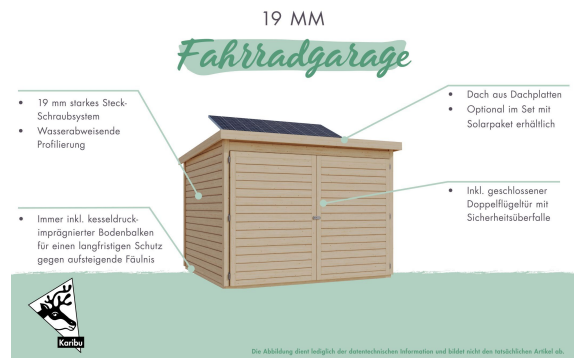

Produktinformation

Fahrradgarage 3 Artikel-Nr. 38646

Weiteres Zubehör
Ohne Solaranlage

Farbe
Terragrau

Außenmaß Tiefe	216,5 cm
Innenmaß Tiefe	205 cm
Schneelast	75 kg/m ²
Seitenhöhe	154,5 cm
Wandstärke	19 mm
Weiteres Zubehör	Ohne Solaranlage
Tür Breite	75 cm
Bedarf Dachbahn	1 Rolle
Umbauter Raum	5,38 m ³
Tür Höhe	142,3 cm
Dachtiefe	227 cm
Dachtyp	Dachplatte
Verpackungsmaße mm/Gewicht kg	2250x1000x350x250
Material	Nordische Fichte
Dachbreite	179 cm
Firsthöhe	167 cm
Außenmaß Breite	162,5 cm
Durchgangsmaß Breite	146 cm
Dachform	Pultdach
Innenmaß Breite	146 cm
Schloss	Sicherheitsüberfalle
Durchgangsmaß Höhe	140,5 cm
Grundfläche	3,4 m ²
Farbe	Terragrau

KDI-UNTERLEGER

- 01 Aus nordischen Kiefernholzern
- 02 Kesseldruckimprägnierte Bodenbalken
- 03 Bieten einen langfristigen Schutz gegen aufsteigende Fäulnis
- 04 40 x 60 mm Bodenbalken

19 MM WANDPROFIL

- 01 Aus nordischer Fichte gehobelt
- 02 Perfekte Fräsung
- 03 Perfekter Sitz
- 04 Wasserabweisende Profilierung

19 MM STECK-SCHRAUBSYSTEM

- 01 Einfache Montage
- 02 Einzelne Profilhölzer zur Selbstmontage
- 03 Wasserabweisende Profilierung

DOPPELFLÜGELTÜR

- 01 Außen farbig vorbehandelt
- 02 Inkl. Sicherheitsüberfalle