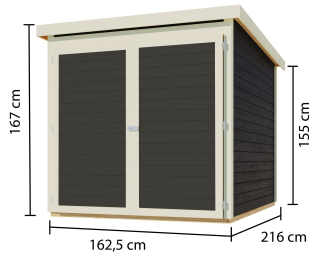

Produktinformation

Fahrradgarage 3 Artikel-Nr. 38646

Weiteres Zubehör
Ohne Solaranlage

Farbe
Terragrau

Außenmaß Tiefe	216,5 cm
Innenmaß Tiefe	205 cm
Schneelast	75 kg/m ²
Seitenhöhe	154,5 cm
Wandstärke	19 mm
Weiteres Zubehör	Ohne Solaranlage
Tür Breite	75 cm
Bedarf Dachbahn	1 Rolle
Umbauter Raum	5,38 m ³
Tür Höhe	142,3 cm
Dachtiefe	227 cm
Dachtyp	Dachplatte
Verpackungsmaße mm/Gewicht kg	2250x1000x350x250
Material	Nordische Fichte
Dachbreite	179 cm
Firsthöhe	167 cm
Außenmaß Breite	162,5 cm
Durchgangsmaß Breite	146 cm
Dachform	Pultdach
Innenmaß Breite	146 cm
Schloss	Sicherheitsüberfalle
Durchgangsmaß Höhe	140,5 cm
Grundfläche	3,4 m ²
Farbe	Terragrau