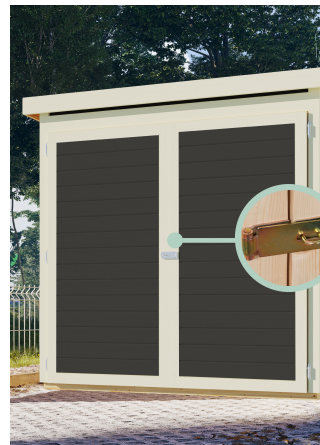

Produktinformation

Fahrradgarage 3 Artikel-Nr. 38646

Weiteres Zubehör
Ohne Solaranlage

Farbe
Terragrau

Außenmaß Tiefe	216,5 cm
Innenmaß Tiefe	205 cm
Schneelast	75 kg/m ²
Seitenhöhe	154,5 cm
Wandstärke	19 mm
Weiteres Zubehör	Ohne Solaranlage
Tür Breite	75 cm
Bedarf Dachbahn	1 Rolle
Umbauter Raum	5,38 m ³
Tür Höhe	142,3 cm
Dachtiefe	227 cm
Dachtyp	Dachplatte
Verpackungsmaße mm/Gewicht kg	2250x1000x350x250
Material	Nordische Fichte
Dachbreite	179 cm
Firsthöhe	167 cm
Außenmaß Breite	162,5 cm
Durchgangsmaß Breite	146 cm
Dachform	Pultdach
Innenmaß Breite	146 cm
Schloss	Sicherheitsüberfalle
Durchgangsmaß Höhe	140,5 cm
Grundfläche	3,4 m ²
Farbe	Terragrau

KDI-UNTERLEGER

- 01 Aus nordischen Kiefernholzern
- 02 Kesseldruckimprägnierte Bodenbalken
- 03 Bieten einen langfristigen Schutz gegen aufsteigende Fäulnis
- 04 40 x 60 mm Bodenbalken

19 MM WANDPROFIL

- 01 Aus nordischer Fichte gehobelt
- 02 Perfekte Fräsung
- 03 Perfekter Sitz
- 04 Wasserabweisende Profilierung

19 MM STECK-SCHRAUBSYSTEM

- 01 Einfache Montage
- 02 Einzelne Profilhölzer zur Selbstmontage
- 03 Wasserabweisende Profilierung

DOPPELFLÜGELTÜR

- 01 Außen farbig vorbehandelt
- 02 Inkl. Sicherheitsüberfalle