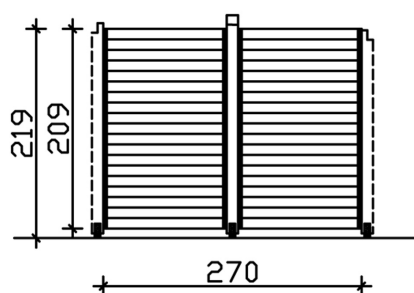

WAND FÜR PAVILLON TOULOUSE

Wand aus Nut- und Federbrettern

WAND FÜR PAVILLON TOULOUSE
270 x 209 cm

Gestaltungsbeispiel

- inkl. Pfosten
- inkl. Aufschraubstütze
- unbehandelt

Zubehör

WAND FÜR PAVILLON TOULOUSE 270 X 209 CM, NATUR

Datenblatt / Baubeschreibung

Material	Nordische Fichte
Farbe	Natur
Farbbehandlung	Unbehandelt
Größe	270 x 209 cm
Breite	270 cm
Tiefe	12 cm
Höhe	209 cm
Wandart	Profilschalung
Wandstärke	19 mm
Pfostenstärke	12 x 12 cm
Pfostenlänge	228 cm
Pfostenanzahl	1
Anzahl Packstücke	1
Verpackungsmaß	Breite: 300 cm, Höhe: 35 cm, Tiefe: 120 cm, 96 kg
Verpackungsgewicht gesamt	96 kg
Garantie	5 Jahre gemäß unseren Garantiebedingungen
Lieferhinweis	Für die Anlieferung muss die Zufahrt für 40 t-LKW möglich sein! Die Anlieferung erfolgt frei Bordsteinkante (Festland Deutschland).
Artikelnummer	371358-00