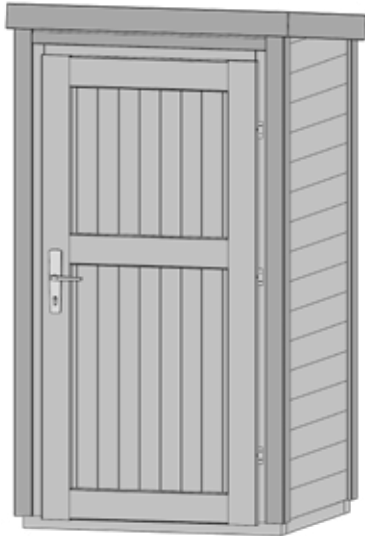

Terrassenschrank 367.2100.1X000

Technische Angaben

Sockelmaß Breite (cm)	102	Dachfläche (m ²)	1,16
Sockelmaß Tiefe (cm)	94	Dachgefälle (Grad)	6
Maß über alles Breite (cm)	110	Vordach (cm)	6
Maß über alles Tiefe (cm)	106	Wandstärke (mm)	21
Maß über alles Höhe (cm)	200	Fußbodenstärke (mm)	19
Seitenwandhöhe (cm)	185	Dachstärke (mm)	19
Grundfläche (m ²)	0,96		
Umbauter Raum (m ³)	1,87		

Allgemeine Informationen

Material	sämtliche Holzteile aus nordischem Fichtenholz
Unterkonstruktion	kesseldruckimprägnierte Bodenbalken
Tür	Massivholzeinzeltür (lichtes Maß 80,5x172,5cm)

Ausstattung

367.2100.10000	außen komplett naturbelassen
367.2100.13000	Wandelement außen mit Wetterschutzfarbe rot (RAL 3011)
367.2100.15000	Wandelement außen mit Wetterschutzfarbe grau (RAL 7040)
367.2100.16000	Wandelement außen mit Wetterschutzfarbe anthrazit (RAL 7016)
bei allen farbigen Versionen	Tür, Blenden und Eckleisten in Wetterschutzfarbe weiß (RAL 9016), Innenraum komplett naturbelassen