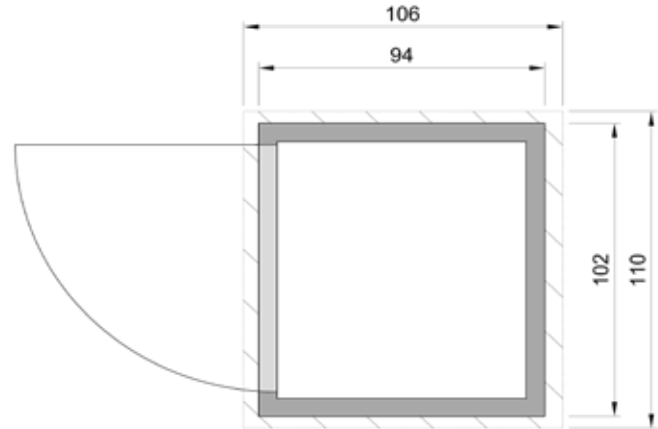

Terrassenschrank 367.2100.1X000

Technische Angaben

Sockelmaß Breite (cm)	102	Dachfläche (m ²)	1,16
Sockelmaß Tiefe (cm)	94	Dachgefälle (Grad)	6
Maß über alles Breite (cm)	110	Vordach (cm)	6
Maß über alles Tiefe (cm)	106	Wandstärke (mm)	21
Maß über alles Höhe (cm)	200	Fußbodenstärke (mm)	19
Seitenwandhöhe (cm)	185	Dachstärke (mm)	19
Grundfläche (m ²)	0,96		
Umbauter Raum (m ³)	1,87		

Allgemeine Informationen

Material	sämtliche Holzteile aus nordischem Fichtenholz
Unterkonstruktion	kesseldruckimprägnierte Bodenbalken
Tür	Massivholzeinzeltür (lichtes Maß 80,5x172,5cm)

Ausstattung

367.2100.10000	außen komplett naturbelassen
367.2100.13000	Wandelement außen mit Wetterschutzfarbe rot (RAL 3011)
367.2100.15000	Wandelement außen mit Wetterschutzfarbe grau (RAL 7040)
367.2100.16000	Wandelement außen mit Wetterschutzfarbe anthrazit (RAL 7016)
bei allen farbigen Versionen	Tür, Blenden und Eckleisten in Wetterschutzfarbe weiß (RAL 9016), Innenraum komplett naturbelassen

Lieferumfang

Montagematerial, übersichtliche Montageanleitung, Selbstklebende Dachbahn

Verpackung

Gewicht (kg)	110	Abmessung Paket 1 (cm)	185/100/41
Anzahl Packstücke	1	Abmessung Paket 2 (cm)	-