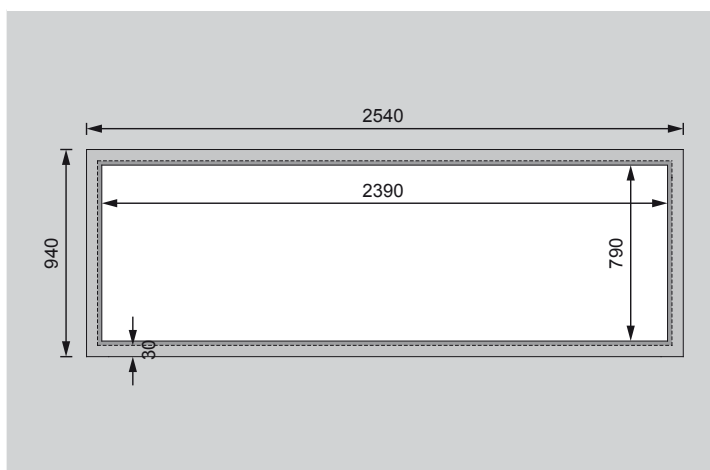

<b>Außenmaße</b>	B 254 × T 94 cm
<b>Sockelmaße</b>	B 245 × T 85 cm
<b>Innenmaße</b>	B 239 × T 79 cm
<b>Abdeckrahmen</b>	B 9,5 cm
<b>Überstand</b>	3 cm
<b>Seitenhöhe</b>	90 cm
<b>Firsthöhe</b>	92 cm
<b>Füllmenge (Liter)</b>	1510 l
<b>Paketmaße 1</b>	B 239,5 × T 80 × H 30 cm / 92 kg
<b>Paketmaße 2</b>	-

Draufsicht

**Ausführung**

- Nordische Fichte, naturbelassen
- Nordische Fichte, terragrau lackiert

**Wand**

- Steck-Schraub-System
- 28 mm Rundprofil mit Nut und Feder
- Inkl feuchtigkeitshemmende Kunststoffolie
- Gewindestange für mehr Stabilität