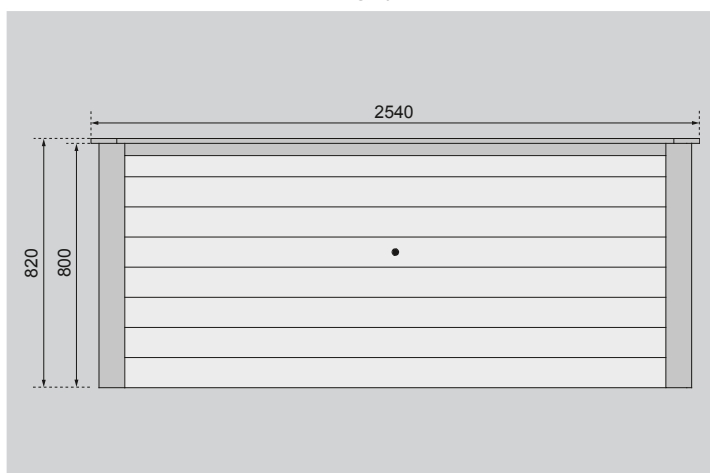

Wand

- Steck-Schraub-System
- 28 mm Rundprofil mit Nut und Feder
- Inkl feuchtigkeitshemmende Kunststoffolie
- Gewindestange für mehr Stabilität

Front