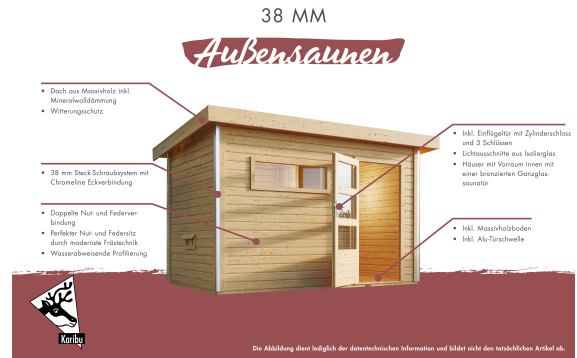

Produktinformation

Saunahaus Mainburg 5 Artikel-Nr. 36298

Set Set A
Farbe Naturbelassen

Saunaofen
ohne Ofen

Bank 1 Tiefe	57 cm
Verpackungsmaße mm/Gewicht kg	4990x1170x790x1440 2100x1190x670x347
Innenmaß Breite Gesamt	497 cm
Tür Breite	70,5 cm
Bank 3 Tiefe	52 cm
Durchgangsmaß Breite	135,5 cm
Bank 2 Tiefe	57 cm
Höhe Fenster	170 cm
Dachbreite	560 cm
Firsthöhe	253 cm
Türart	Doppelflügeltür
Saunadach Dämmung	42mm Mineralwolle
Anzahl Bänke	2 Stk.
Ofenschutz Tiefe	51 cm
Tür Öffnungsrichtung	mittig
Material	Nordische Fichte
Ofenschutz Breite	60 cm
Ofenschutz Material	nordische Fichte
Bank Material	Espe
Innenmaß Tiefe Sauna	159 cm
Ofenschutz Höhe	80 cm
Durchgangsmaß Höhe	185,7 cm
Außenmaß Breite	509 cm
Grundfläche	19 m ²
Tür Höhe	187,8 cm
Innenmaß Tiefe Vorraum	357 cm
Dachtiefe	422 cm
Bauweise	Steck-Schraub-System
Außenmaß Tiefe	369 cm
Fußbodentyp	Massivholz
Dachform	Pulldach
Farbe	naturbelassen
Einstiegsart	Fronteinstieg
Innenmaß Tiefe Gesamt	357 cm
Saunadach Bauweise	vormontierte Elemente
Bedarf Dachfolie	6 Rollen
Tür Schloss	Zylinderschloss mit 3 Schlüsseln
Umbauter Raum	42 m ³
Breite Fenster	60 cm
Dachfläche	23,7 m ²
Innenmaß Breite Vorraum	310 cm
Seitenhöhe	247 cm
Innenmaß Breite Sauna	185 cm