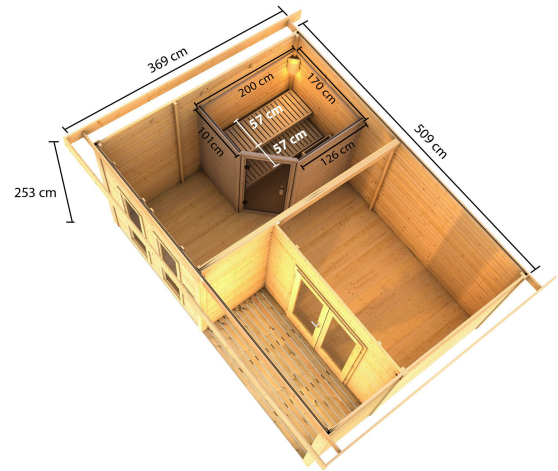

Produktinformation

Saunahaus Mainburg 5 Artikel-Nr. 36298

Set Set A
Farbe Naturbelassen

Saunaofen
ohne Ofen

Bank 1 Tiefe	57 cm
Verpackungsmaße mm/Gewicht kg	4990x1170x790x1440 2100x1190x670x347
Innenmaß Breite Gesamt	497 cm
Tür Breite	70,5 cm
Bank 3 Tiefe	52 cm
Durchgangsmaß Breite	135,5 cm
Bank 2 Tiefe	57 cm
Höhe Fenster	170 cm
Dachbreite	560 cm
Firsthöhe	253 cm
Türart	Doppelflügeltür
Saunadach Dämmung	42mm Mineralwolle
Anzahl Bänke	2 Stk.
Ofenschutz Tiefe	51 cm
Tür Öffnungsrichtung	mittig
Material	Nordische Fichte
Ofenschutz Breite	60 cm
Ofenschutz Material	nordische Fichte
Bank Material	Espe
Innenmaß Tiefe Sauna	159 cm
Ofenschutz Höhe	80 cm
Durchgangsmaß Höhe	185,7 cm
Außenmaß Breite	509 cm
Grundfläche	19 m ²
Tür Höhe	187,8 cm
Innenmaß Tiefe Vorraum	357 cm
Dachtiefe	422 cm
Bauweise	Steck-Schraub-System
Außenmaß Tiefe	369 cm
Fußbodentyp	Massivholz
Dachform	Pulldach
Farbe	naturbelassen
Einstiegsart	Fronteinstieg
Innenmaß Tiefe Gesamt	357 cm
Saunadach Bauweise	vormontierte Elemente
Bedarf Dachfolie	6 Rollen
Tür Schloss	Zylinderschloss mit 3 Schlüsseln
Umbauter Raum	42 m ³
Breite Fenster	60 cm
Dachfläche	23,7 m ²
Innenmaß Breite Vorraum	310 cm
Seitenhöhe	247 cm
Innenmaß Breite Sauna	185 cm

40mm PROFILE

KDI UNTERLEGER