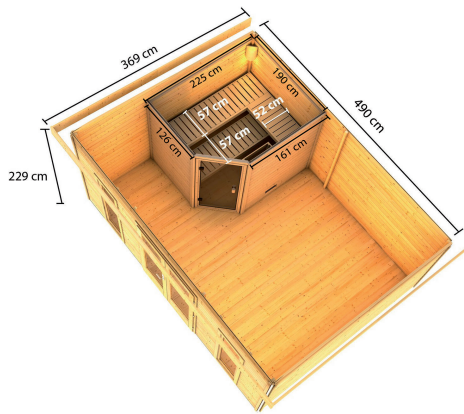

Produktinformation

Saunahaus Mainburg 4 Artikel-Nr. 36295

Set
Set B

Farbe
Naturbelassen

Saunaofen
ohne Ofen

Bank 1 Tiefe	57 cm
Tür Breite	70,5 cm
Bank 3 Tiefe	52 cm
Durchgangsmaß Breite	135,5 cm
Bank 2 Tiefe	57 cm
Umbauter Raum	37 m ³
Höhe Fenster	170 cm
Türart	Doppelflügeltür
Saunadach Dämmung	42mm Mineralwolle
Innenmaß Tiefe Sauna	185 cm
Ofenschutz Tiefe	51 cm
Tür Öffnungsrichtung	mittig
Material	Nordische Fichte
Innenmaß Breite Gesamt	479 cm
Spiegelbar	nein
Innenmaß Breite Sauna	219 cm
Ofenschutz Breite	60 cm
Sitzplätze	5
Ofenschutz Material	nordische Fichte
Dachfläche	21 m ²
Bank Material	Espe
Außenmaß Tiefe	368 cm
Ofenschutz Höhe	80 cm
Durchgangsmaß Höhe	185,7 cm
Tür Höhe	187,8 cm
Außenmaß Breite	490 cm
Dachbreite	528 cm
Innenmaß Tiefe Vorraum	357 cm
Dachtiefe	422 cm
Bauweise	Steck-Schraub-System
Wandstärke	38 mm
Fußbodentyp	Massivholz
Seitenhöhe	225 cm
Grundfläche	18 m ²
Dachform	Pulldach
Einstiegsart	Fronteinstieg
Innenmaß Tiefe Gesamt	357 cm
Saunadach Bauweise	vormontierte Elemente
Farbe	Naturbelassen
Bedarf Dachfolie	6 Rollen
Liegeplätze	2
Tür Schloss	Zylinderschloss mit 3 Schlüsseln
Breite Fenster	60 cm
Anzahl Bänke	3 Stk.
Innenmaß Breite Vorraum	297 cm
Firsthöhe	231 cm

Verpackungsmaße mm/Gewicht kg

4970x1170x630x1042
2100x1190x670x347 5100x600x340x244
2350x720x360x92 1950x700x240x45,4

40mm PROFILE