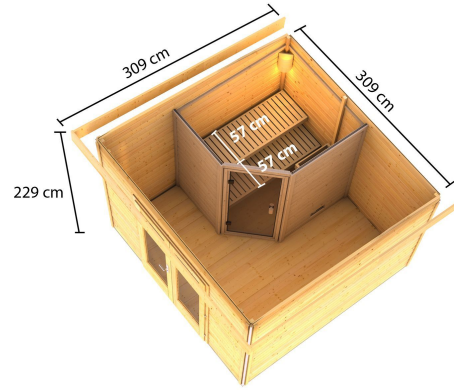

Produktinformation

Saunahaus Mainburg 1 Artikel-Nr. 35863

Set Set A
Farbe Naturbelassen

Saunaofen
ohne Ofen

Bank 1 Tiefe	57 cm
Dachtiefe	360 cm
Verpackungsmaße mm/Gewicht kg	3300x1170x530x623 2100x1190x670x347 3090x600x230x95 2350x720x360x92
Tür Breite	70,5 cm
Dachbreite	359 cm
Bank 3 Tiefe	52 cm
Tür Höhe	188 cm
Seitenhöhe	205 cm
Grundfläche	9,3 m ²
Firsthöhe	229 cm
Durchgangsmaß Breite	135,5 cm
Bank 2 Tiefe	57 cm
Dachfläche	12,9 m ²
Türart	Doppelflügeltür
Saunadach Dämmung	42mm Mineralwolle
Anzahl Bänke	2 Stk.
Ofenschutz Tiefe	51 cm
Tür Öffnungsrichtung	mittig
Material	Nordische Fichte
Außenmaß Tiefe	309 cm
Spiegelbar	nein
Ofenschutz Breite	60 cm
Innenmaß Breite Vorraum	134 cm
Ofenschutz Material	nordische Fichte
Außenmaß Breite	309 cm
Bank Material	Espe
Sitzplätze	4
Innenmaß Tiefe Sauna	159 cm
Ofenschutz Höhe	80 cm
Durchgangsmaß Höhe	185,7 cm
Bauweise	Steck-Schraub-System
Wandstärke	38 mm
Fußbodentyp	Massivholz
Innenmaß Breite Gesamt	297 cm
Dachform	Pultdach
Innenmaß Tiefe Vorraum	297 cm
Einstiegsart	Fronteinstieg
Saunadach Bauweise	vormontierte Elemente
Farbe	Naturbelassen
Innenmaß Tiefe Gesamt	297 cm
Liegeplätze	2
Tür Schloss	Zylinderschloss mit 3 Schlüsseln
Umbauter Raum	19,2 m ³
Innenmaß Breite Sauna	185 cm
Bedarf Dachfolie	3 Rollen

KDI UNTERLEGER

40mm PROFILE

38 MM

Außensaunen

- Dach aus Massivholz inkl. Mineralwolldämmung
- Weiterungsschutz
- 38 mm Steck-Schraubsystem mit Chromaline Eckverbindung
- Doppelte Nut- und Federverbindung
- Perfekter Nut- und Federstich durch modernste Frästechnik
- Wasserabweisende Profilierung
- Inkl. Einflügel mit Zylinderschloss und 3 Schlüsseln
- Lichtauschnitte aus Isolierglas
- Häuser mit Vorraum innen mit einer bronzierten Ganzglastür
- Inkl. Massivholzboden
- Inkl. Alu-Türschwelle

Die Abbildung dient lediglich der datentechnischen Information und bildet nicht den tatsächlichen Artikel ab.