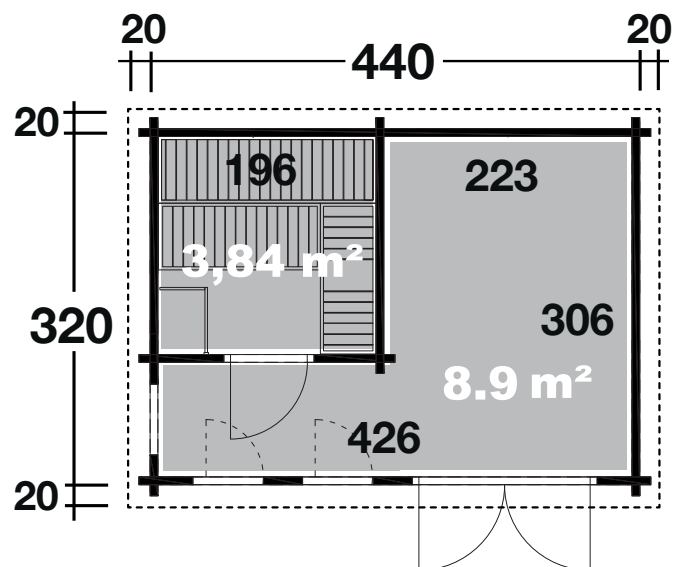

#### DIMENSIONEN

	Bohlenstärke	70 mm
	Innenmaße Saunabereich Gesamt	196x196 cm 426x306 cm
	Sockelmaß	440x320 cm
	Gesamtmaß	480x360 cm
	Grundfläche	14,1 m <sup>2</sup>
	Rauminhalt	35,3 m <sup>3</sup>
	Wandhöhe vorne (A) / hinten (B) vorne hinten	257 cm 243 cm
	Dachüberstand uml.	20 cm

#### TÜR/ FENSTER

	Doppeltür (Isoglas) Durchgangsmaß	137x196 cm
	Sauna-Glastür Durchgangsmaß	69x194 cm
	Einzelfenster Durchgangsmaß (2 Stück, isolierverglast, Dreh-/Kipp)	36x162 cm
	Einzelfenster (feststehend, isolierverglast)	36x162 cm

#### VERPACKUNG

	Paketabmessung Paket 1 Paket 2	500x120x80 cm 460x120x50 cm
	Paketgewicht Paket 1 Paket 2	1.700 kg 1.00 kg

# Saunahaus Eurika 70 de luxe

70 mm / 440x320 cm / 14,1 m<sup>2</sup>

Grundriss

UVP  
**8.499,-**

Weitere Informationen finden Sie unter: [www.finnhaus.de](http://www.finnhaus.de) oder im aktuellen Katalog.  
Technische Änderungen, Druckfehler und Irrtümer vorbehalten.