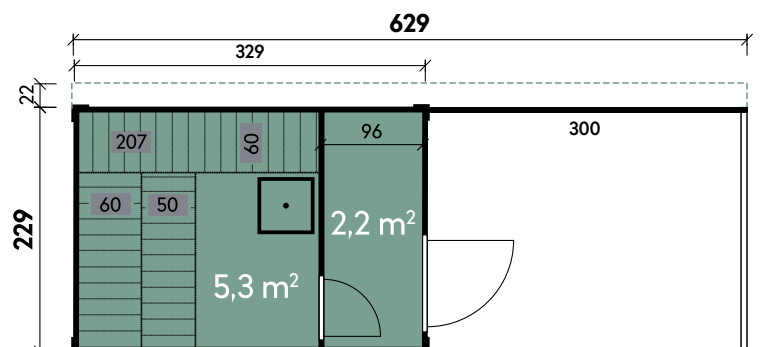

Sidonia 6323 75

Artikelnummer: 340 625

Dimensionen	
Dachform	Flachdach
Farbe	Naturbelassen
Elementstärke	75 mm
Gesamtmaß	632 x 251 cm
Sockelmaß	629 x 229 cm
Grundfläche	14,4 m ²
Rauminhalt	36,6 m ³
Gesamthöhe	254 cm
Dachüberstand hinten	22 cm
Dachneigung	1°
Dachfläche	14,4 m ²
Dachstärke	75 mm
Fußbodenstärke**	28 mm
Spiegelverkehrte Montage	möglich

Empfohlenes Zubehör	Artikelnummer	Menge	Preis/Stk.
Saunaofen elektrisch mit externer Steuerung 9 kW 1B	315 360	1	1099 €
EPDM Dachbahn 5 m ²	906 000	4	129 €
Dachrinne Alu eckig Flachdach bis 800 cm mit 1 Fallrohr	812 340	1	449 €

Türen und Fenster	
1 x Glaselement Panorama	200 x 210 cm
1 x Glaselement mit Sprossen	100 x 210 cm
1 x Einzeltür außen	75 x 200 cm
1 x Einzeltür innen	60 x 180 cm

*Lieferung innerhalb Deutschland (Festland). Luxemburg und Österreich gegen Aufpreis.