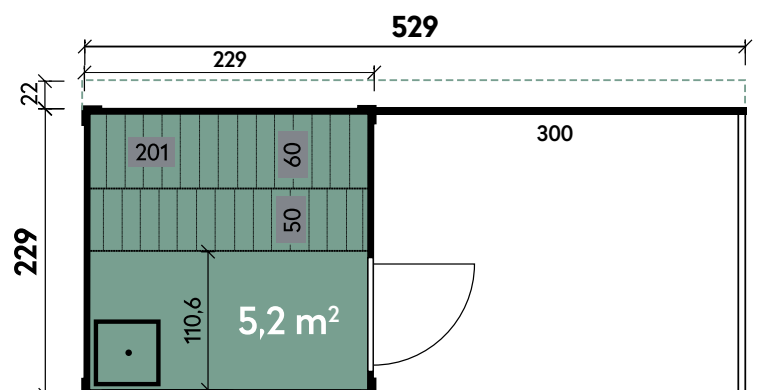

*Lieferung innerhalb Deutschland (Festland). Luxemburg und Österreich gegen Aufpreis.

**Fundamenthölzer sind im Fußboden-Set enthalten. Fundamenthölzer sind für die Langlebigkeit der Häuser empfehlenswert.

Weitere Informationen und Zubehör finden Sie unter: www.finnhaus.de/produkte/sina oder im aktuellen Katalog.

Technische Änderungen, Druckfehler und Irrtümer vorbehalten.

Sina 5323