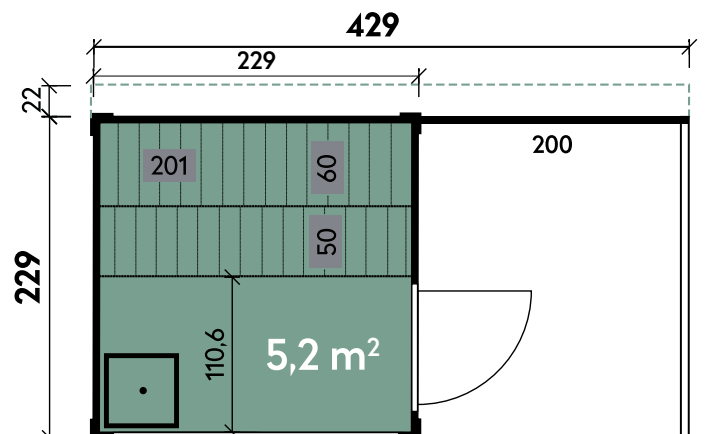

*Lieferung innerhalb Deutschland (Festland). Luxemburg und Österreich gegen Aufpreis.

**Fundamenthölzer sind im Fußboden-Set enthalten. Fundamenthölzer sind für die Langlebigkeit der Häuser empfehlenswert.

Weitere Informationen und Zubehör finden Sie unter: www.finnhaus.de/produkte/sina oder im aktuellen Katalog.

Technische Änderungen, Druckfehler und Irrtümer vorbehalten.

Sina 4323