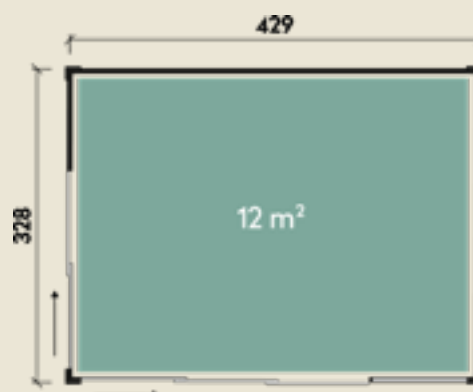

Mehr Produkte finden Sie
in unserem Katalog!

Art.-Nr. 340 440

DIMENSIONEN

	Bohlenstärke	75 mm
	Innenmaß	414 x 313 cm
	Sockelmaß	429 x 328 cm
	Gesamtmaß	429 x 328 cm
	Grundfläche	14,1 m ²
	Rauminhalt	17,0 m ³
	Seitenwandhöhe v/h	261/261 cm
	Dachfläche	14,1 m ²
	Dachbretter inkl. Dachpappe	75 mm
	Fußboden	28 mm

TÜREN & FENSTER

	Schiebetür beidseitig verwendbar (ISO-Glas)	91 x 201 cm
	Schiebetür beidseitig verwendbar (ISO-Glas)	180 x 201 cm
	1 Kipp-Fenster, zum Öffnen (ISO-Glas)	88 x 51 cm

VERPACKUNG

	Paketmaß	
	Paket 1	440 x 120 x 260 cm
	Gesamtgewicht	1.620 kg

ZUBEHÖR

4 Rollen Dichtungsbahnen
Dachrinne
Alu bis 600 cm
mit 1 Fallrohr

Finn Cube 4x3 Typ 2

75 mm | 429 x 328 cm | 14,1 m²

5 JAHRE
GARANTIE

Die UVP-Preise finden Sie in der Preisliste oder unter:
www.finnhaus.de/downloads.php