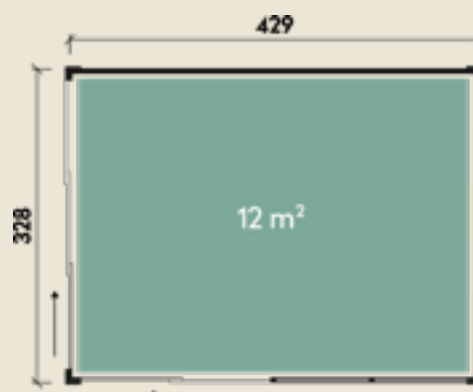

Mehr Produkte finden Sie
in unserem Katalog!

Art.-Nr. 340 430

DIMENSIONEN

	Bohlenstärke	75 mm
	Innenmaß	414 x 313 cm
	Sockelmaß	429 x 328 cm
	Gesamtmaß	429 x 328 cm
	Grundfläche	14,1 m ²
	Rauminhalt	17,0 m ³
	Seitenwandhöhe v/h	261/261 cm
	Dachfläche	14,1 m ²
	Dachbretter inkl. Dachpappe	75 mm
	Fußboden	28 mm

TÜREN & FENSTER

	Schiebetür beidseitig verwendbar (ISO-Glas)	91 x 201 cm
	Schiebetür beidseitig verwendbar (ISO-Glas)	180 x 201 cm
	1 Kipp-Fenster, zum Öffnen (ISO-Glas)	88 x 51 cm

VERPACKUNG

	Paketmaß	
	Paket 1	440 x 120 x 260 cm
	Gesamtgewicht	1.620 kg

ZUBEHÖR

4 Rollen Dichtungsbahnen

Dachrinne

Alu bis 600 cm
mit 1 Fallrohr

Finn Cube 4x3 Typ 1

75 mm | 429 x 328 cm | 14,1 m²

5 JAHRE
GARANTIE

Die UVP-Preise finden Sie in der Preisliste oder unter:
www.finnhaus.de/downloads.php