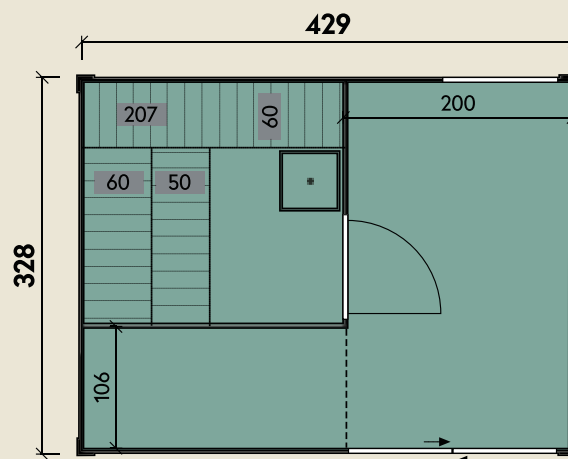

Mehr Produkte finden Sie
in unserem Katalog!

Art.-Nr. 340 330

DIMENSIONEN

	Bohlenstärke	75 mm
	Innenmaß	cm
	Sockelmaß	429 x 328 cm
	Gesamtmaß	429 x 328 cm
	Grundfläche	14,1 m ²
	Rauminhalt	17,7 m ³
	Seitenwandhöhe	261 cm
	Dachneigung	1°
	Dachfläche	14,1 m ²
	Dachbretter inkl. Dichtungsbahnen	75 mm
	Fußboden	28 mm

TÜREN & FENSTER

	Schiebetür (ISO)	91 x 201 cm
	Saunaglastür (Sicherheitsglas)	60 x 180 cm

VERPACKUNG

	Paketmaß	
	Paket 1	440 x 120 x 260 cm
	Gesamtgewicht	1.620 kg

ZUBEHÖR

4 Rollen Dichtungsbahnen

Dachrinne

Alu bis 600 cm
mit 1 Fallrohr

Passende Öfen sowie weiteres Zubehör finden
Sie unter: www.finnhaus.de oder in unserem
aktuellen Katalog.

Sauna Paradiso 4x3/2-Raum

Außenwände lassen sich individuell tauschen
und platzieren.
Vorraum als Dusche, Umkleide und Ruhezone
nutzbar.

75 mm | 429 x 328 cm | 14,1 m²

Die UVP-Preise finden Sie in der Preisliste oder unter:
www.finnhaus.de/downloads.php

Alle Preise sind empfohlene Verkaufspreise inklusive der gesetzlichen MwSt.
Weitere Informationen finden Sie unter: www.finnhaus.de oder im aktuellen Katalog.
Technische Änderungen, Druckfehler und Irrtümer vorbehalten.