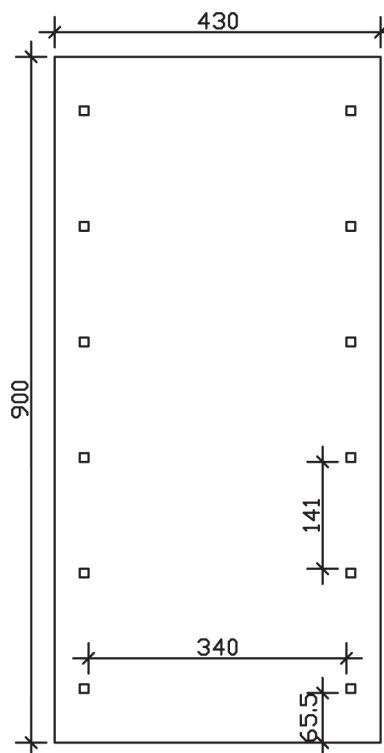

WALLGAU

Satteldach-Carport

Carport
WALLGAU
 430 x 900 cm

Gestaltungsbeispiel

- Konstruktion aus imprägniertem Nadelholz
- Grün imprägniert
- Sparrendach mit Dachlatten (ohne Dachziegel)
- Pfosten 11,5 x 11,5 cm

CARPORT WALLGAU 430 x 900 cm

Datenblatt / Baubeschreibung

Material	Nadelholz, imprägniert
Farbbehandlung	Grün imprägniert
Aufstellbreite	430 cm
Aufstelltiefe	900 cm
Grundfläche	38,70 m ²
Umbauter Raum	106,62 m ³
Breite Sockelmaß	363 cm
Tiefe Sockelmaß	769 cm
Durchfahrtshöhe vorne	215 cm
Durchfahrtshöhe hinten	215 cm
Durchfahrtsbreite	340 cm
Firsthöhe	326 cm
Traufenhöhe	225 cm
Schneelast	2,00 kN/m ² , abzüglich Dachziegel ca. 0,40 kN/m ²
Windlast	0,95 kN/m ²
Dachfläche	41,40 m ²
Dachneigung	25 °
Dacheindeckung	Dachlattung (für Ziegeleindeckung)
Wasserablauf	zur Seite
Pfostenabstand Tiefe	141 cm

Pfostenanzahl	12
Oberfläche Holz	131,65 m ²
Anzahl Packstücke	1
Verpackungsgewicht gesamt	964 kg
Verpackungsmaße	Paket 1: 120 cm x 370 cm x 80 cm 964,0 kg
Artikelnummer	325603-99-30
EAN-Nummer	4018211325603

WALLGAU
430 x 900 cm

Ansicht
vorne

Schnitt

Grundriss

WALLGAU

430 x 900 cm

Schnitte und Ansichten Maßstab 1:100