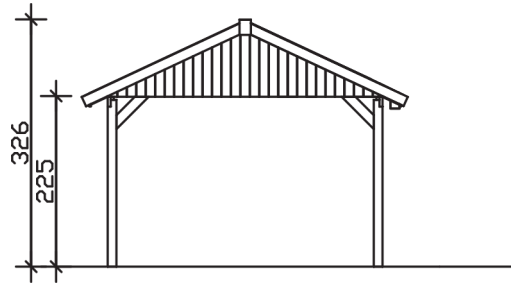

WALLGAU

Satteldach-Carport

Carport
WALLGAU
 430 x 900 cm

Gestaltungsbeispiel

- Konstruktion aus imprägniertem Nadelholz
- Grün imprägniert
- Sparrendach mit Dachlatten (ohne Dachziegel)
- Pfosten 11,5 x 11,5 cm

CARPORT WALLGAU 430 x 900 cm

Datenblatt / Baubeschreibung

Material	Nadelholz, imprägniert
Farbbehandlung	Grün imprägniert
Aufstellbreite	430 cm
Aufstelltiefe	900 cm
Grundfläche	38,70 m ²
Umbauter Raum	106,62 m ³
Breite Sockelmaß	363 cm
Tiefe Sockelmaß	769 cm
Durchfahrtshöhe vorne	215 cm
Durchfahrtshöhe hinten	215 cm
Durchfahrtsbreite	340 cm
Firsthöhe	326 cm
Traufenhöhe	225 cm
Schneelast	2,00 kN/m ² , abzüglich Dachziegel ca. 0,40 kN/m ²
Windlast	0,95 kN/m ²
Dachfläche	41,40 m ²
Dachneigung	25 °
Dacheindeckung	Dachlattung (für Ziegeleindeckung)
Wasserablauf	zur Seite
Pfostenabstand Tiefe	141 cm

Pfostenanzahl	12
Oberfläche Holz	131,65 m ²
Anzahl Packstücke	1
Verpackungsgewicht gesamt	964 kg
Verpackungsmaße	Paket 1: 120 cm x 370 cm x 80 cm 964,0 kg
Artikelnummer	325603-99-30
EAN-Nummer	4018211325603

WALLGAU
430 x 900 cm

Ansicht
vorne

Schnitt

Grundriss

WALLGAU

430 x 900 cm

Schnitte und Ansichten Maßstab 1:100