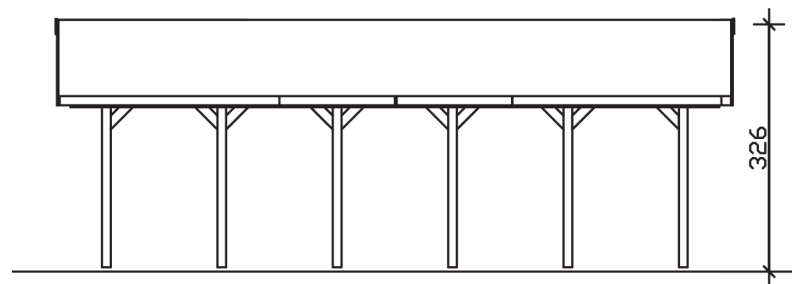

WALLGAU

Satteldach-Carport

Carport
WALLGAU
 430 x 900 cm

Gestaltungsbeispiel

- Konstruktion aus imprägniertem Nadelholz
- Grün imprägniert
- Sparrendach mit Dachlatten (ohne Dachziegel)
- Pfosten 11,5 x 11,5 cm

CARPORT WALLGAU 430 x 900 cm

Datenblatt / Baubeschreibung

Material	Nadelholz, imprägniert
Farbbehandlung	Grün imprägniert
Aufstellbreite	430 cm
Aufstelltiefe	900 cm
Grundfläche	38,70 m ²
Umbauter Raum	106,62 m ³
Breite Sockelmaß	363 cm
Tiefe Sockelmaß	769 cm
Durchfahrtshöhe vorne	215 cm
Durchfahrtshöhe hinten	215 cm
Durchfahrtsbreite	340 cm
Firsthöhe	326 cm
Traufenhöhe	225 cm
Schneelast	2,00 kN/m ² , abzüglich Dachziegel ca. 0,40 kN/m ²
Windlast	0,95 kN/m ²
Dachfläche	41,40 m ²
Dachneigung	25 °
Dacheindeckung	Dachlattung (für Ziegeleindeckung)
Wasserablauf	zur Seite
Pfostenabstand Tiefe	141 cm

Pfostenanzahl	12
Oberfläche Holz	131,65 m ²
Anzahl Packstücke	1
Verpackungsgewicht gesamt	964 kg
Verpackungsmaße	Paket 1: 120 cm x 370 cm x 80 cm 964,0 kg
Artikelnummer	325603-99-30
EAN-Nummer	4018211325603

WALLGAU
430 x 900 cm

Ansicht
vorne

Schnitt

Grundriss

WALLGAU

430 x 900 cm

Schnitte und Ansichten Maßstab 1:100