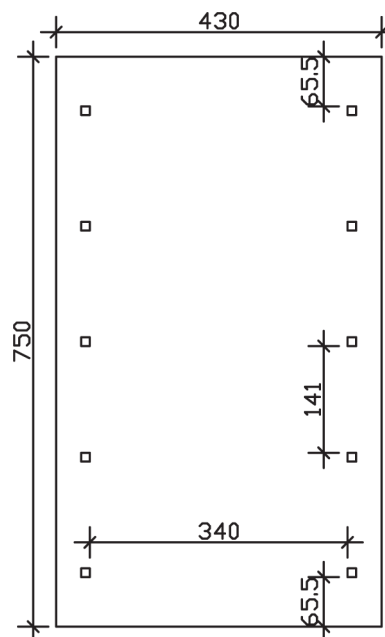

### Datenblatt / Baubeschreibung

<b>Material</b>	Nadelholz, imprägniert
<b>Farbbehandlung</b>	Grün imprägniert
<b>Aufstellbreite</b>	430 cm
<b>Aufstelltiefe</b>	750 cm
<b>Grundfläche</b>	32,25 m <sup>2</sup>
<b>Umbauter Raum</b>	88,85 m <sup>3</sup>
<b>Breite Sockelmaß</b>	363 cm
<b>Tiefe Sockelmaß</b>	619 cm
<b>Durchfahrtshöhe vorne</b>	215 cm
<b>Durchfahrtshöhe hinten</b>	215 cm
<b>Durchfahrtsbreite</b>	340 cm
<b>Firsthöhe</b>	326 cm
<b>Traufenhöhe</b>	225 cm
<b>Schneelast</b>	2,00 kN/m <sup>2</sup> , abzüglich Dachziegel ca. 0,40 kN/m <sup>2</sup>
<b>Windlast</b>	0,95 kN/m <sup>2</sup>
<b>Dachfläche</b>	34,50 m <sup>2</sup>
<b>Dachneigung</b>	25 °
<b>Dacheindeckung</b>	Dachlattung (für Ziegeleindeckung)
<b>Wasserablauf</b>	zur Seite
<b>Pfostenabstand Tiefe</b>	141 cm

<b>Pfostenanzahl</b>	10
<b>Oberfläche Holz</b>	113,1 m <sup>2</sup>
<b>Anzahl Packstücke</b>	1
<b>Verpackungsgewicht gesamt</b>	814 kg
<b>Verpackungsmaße</b>	Paket 1: 120 cm x 370 cm x 80 cm 814,0 kg
<b>Artikelnummer</b>	325528-99-30
<b>EAN-Nummer</b>	4018211325528

**WALLGAU**  
430 x 750 cm

Ansicht  
vorne

Schnitt

Grundriss

## WALLGAU

430 x 750 cm

Schnitte und Ansichten Maßstab 1:100