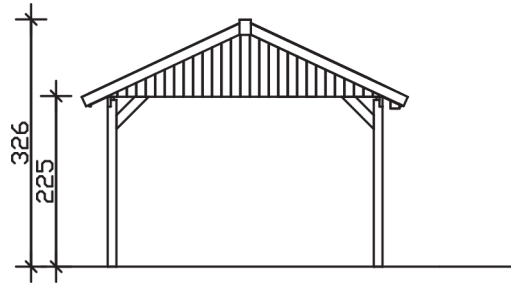

Ansicht
vorne