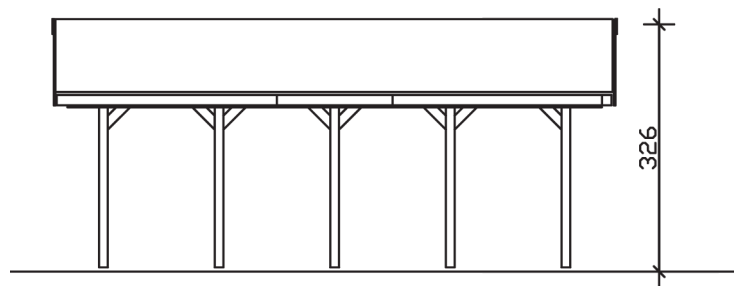

### Datenblatt / Baubeschreibung

<b>Material</b>	Nadelholz, imprägniert
<b>Farbbehandlung</b>	Grün imprägniert
<b>Aufstellbreite</b>	430 cm
<b>Aufstelltiefe</b>	750 cm
<b>Grundfläche</b>	32,25 m <sup>2</sup>
<b>Umbauter Raum</b>	88,85 m <sup>3</sup>
<b>Breite Sockelmaß</b>	363 cm
<b>Tiefe Sockelmaß</b>	619 cm
<b>Durchfahrtshöhe vorne</b>	215 cm
<b>Durchfahrtshöhe hinten</b>	215 cm
<b>Durchfahrtsbreite</b>	340 cm
<b>Firsthöhe</b>	326 cm
<b>Traufenhöhe</b>	225 cm
<b>Schneelast</b>	2,00 kN/m <sup>2</sup> , abzüglich Dachziegel ca. 0,40 kN/m <sup>2</sup>
<b>Windlast</b>	0,95 kN/m <sup>2</sup>
<b>Dachfläche</b>	34,50 m <sup>2</sup>
<b>Dachneigung</b>	25 °
<b>Dacheindeckung</b>	Dachlattung (für Ziegeleindeckung)
<b>Wasserablauf</b>	zur Seite
<b>Pfostenabstand Tiefe</b>	141 cm

<b>Pfostenanzahl</b>	10
<b>Oberfläche Holz</b>	113,1 m <sup>2</sup>
<b>Anzahl Packstücke</b>	1
<b>Verpackungsgewicht gesamt</b>	814 kg
<b>Verpackungsmaße</b>	Paket 1: 120 cm x 370 cm x 80 cm 814,0 kg
<b>Artikelnummer</b>	325528-99-30
<b>EAN-Nummer</b>	4018211325528

**WALLGAU**  
430 x 750 cm

Ansicht  
vorne

Schnitt

Grundriss

## WALLGAU

430 x 750 cm

Schnitte und Ansichten Maßstab 1:100