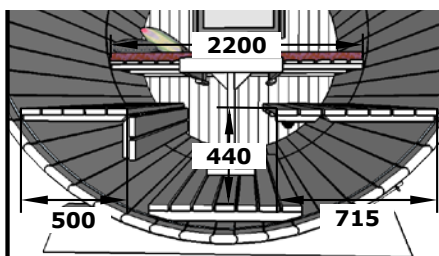

Mehr Produkte finden Sie
in unserem Katalog!

Art. 319 230 (montiert) / 319 235 (Bausatz)

Campingfass 393

2-Raum, Bausatz oder montiert,
schwarze Dachschindeln

Ø235x393 cm / 9,4 m²

DIMENSIONEN

	Bohlenstärke Front-/Rückwand Korpus	28 mm 42 mm
	Sockelmaß	Ø235x393 cm
	Grundfläche	9,4 m ²
	Rauminhalt	17,0 m ³
	Gesamthöhe	242 cm

DACH

	Dachfläche	14,5 m ²
	Dachüberstand vorne	37 cm

TÜR / FENSTER

	Einzeltür (Isolierverglast)	70x180 cm
	Dreh-Kipp-Fenster (1 Stück, isolierverglast, zum Öffnen)	100x60 cm
	Dreh-Kipp-Fenster (2 Stück, isolierverglast, zum Öffnen)	37,5x91,5 cm

ZUBEHÖR (zzgl.)

	2 Matratzen für Schlafrum 2 Matratzen für Vorraum
--	--

Abbildung Campingfass 446 2-Raum

Grundriss

Weitere Informationen finden Sie unter: www.finnhaus.de oder im aktuellen Katalog.
Technische Änderungen, Druckfehler und Irrtümer vorbehalten.