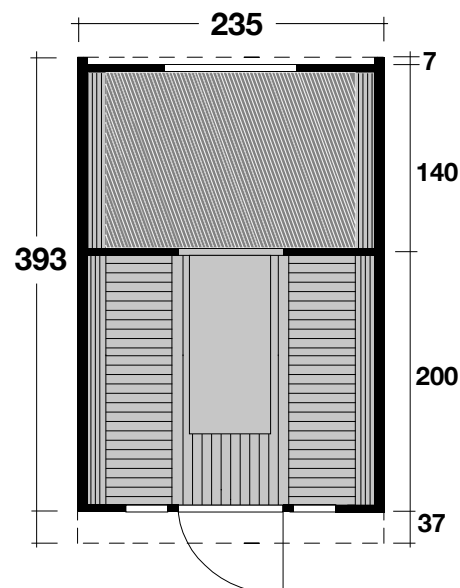

Mehr Produkte finden Sie
in unserem Katalog!

Art. 319 230 (montiert) / 319 235 (Bausatz)

Campingfass 393

2-Raum, Bausatz oder montiert,
schwarze Dachschindeln

Ø235x393 cm / 9,4 m²

DIMENSIONEN

	Bohlenstärke Front-/Rückwand Korpus	28 mm 42 mm
	Sockelmaß	Ø235x393 cm
	Grundfläche	9,4 m ²
	Rauminhalt	17,0 m ³
	Gesamthöhe	242 cm

DACH

	Dachfläche	14,5 m ²
	Dachüberstand vorne	37 cm

TÜR / FENSTER

	Einzeltür (Isolierverglast)	70x180 cm
	Dreh-Kipp-Fenster (1 Stück, isolierverglast, zum Öffnen)	100x60 cm
	Dreh-Kipp-Fenster (2 Stück, isolierverglast, zum Öffnen)	37,5x91,5 cm

LIEGEFLÄCHE

	Liegefläche für 2 Personen (1 Stück)	220x140 cm
	Liegefläche für 1 Person (2 Stück) mit Erweiterung	71,5x200 cm
	ohne Erweiterung	50x200 cm

VERPACKUNG

	Paketabmessung Bausatz: Montiert:	400x140x120 cm 400x235x235 cm
	Paketgewicht	je 1.150 kg

ZUBEHÖR (zzgl.)

	2 Matratzen für Schlafrum 2 Matratzen für Vorraum
--	--

Abbildung Campingfass 446 2-Raum

Grundriss

Weitere Informationen finden Sie unter: www.finnhaus.de oder im aktuellen Katalog.
Technische Änderungen, Druckfehler und Irrtümer vorbehalten.