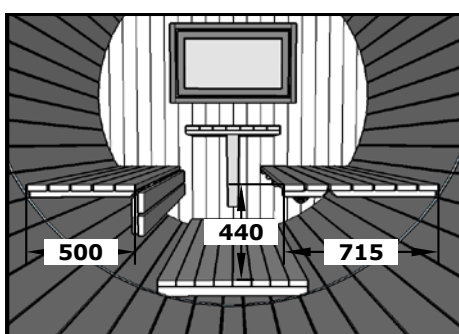

Mehr Produkte finden Sie
in unserem Katalog!

Art. 319 210 (montiert) / 319 215 (Bausatz)

Campingfass 330

1-Raum, Bausatz oder montiert,
schwarze Dachschindeln

Ø235x330 cm / 7,9 m²

5 JAHRE
GARANTIE

DIMENSIONEN

	Bohlenstärke Front-/Rückwand Korpus	28 mm 42 mm
	Sockelmaß	Ø235x330 cm
	Grundfläche	7,9 m²
	Rauminhalt	14,3 m³
	Gesamthöhe	242 cm
	Terrasse	117 cm

DACH

	Dachfläche	12,2 m²

TÜR / FENSTER

	Einzeltür (Isolierverglast)	70x180 cm
	Dreh-Kipp-Fenster (1 Stück, isolierverglast, zum Öffnen)	100x60 cm
	Dreh-Kipp-Fenster (2 Stück, isolierverglast, zum Öffnen)	37,5x91,5 cm

LIEGEFLÄCHE

	Liegefläche für 1 Person (2 Stück) ohne Erweiterung mit Erweiterung	200x50 cm 200x72 cm

VERPACKUNG

	Paketabmessung Bausatz: Montiert:	330x140x120 cm 330x235x235 cm
	Paketgewicht	1.050 kg

ZUBEHÖR (zzgl.)

	Einzelmatratze	

Grundriss

Weitere Informationen finden Sie unter: www.finnhaus.de oder im aktuellen Katalog.
Technische Änderungen, Druckfehler und Irrtümer vorbehalten.