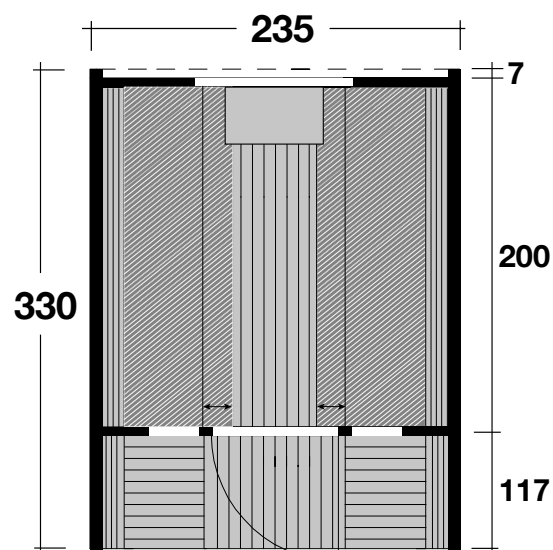

Mehr Produkte finden Sie
in unserem Katalog!

Art. 319 210 (montiert) / 319 215 (Bausatz)

Campingfass 330

1-Raum, Bausatz oder montiert,
schwarze Dachschindeln

Ø235x330 cm / 7,9 m²

5 JAHRE
GARANTIE

DIMENSIONEN

	Bohlenstärke Front-/Rückwand Korpus	28 mm 42 mm
	Sockelmaß	Ø235x330 cm
	Grundfläche	7,9 m²
	Rauminhalt	14,3 m³
	Gesamthöhe	242 cm
	Terrasse	117 cm

DACH

	Dachfläche	12,2 m²

TÜR / FENSTER

	Einzeltür (Isolierverglast)	70x180 cm
	Dreh-Kipp-Fenster (1 Stück, isolierverglast, zum Öffnen)	100x60 cm
	Dreh-Kipp-Fenster (2 Stück, isolierverglast, zum Öffnen)	37,5x91,5 cm

LIEGEFLÄCHE

	Liegefläche für 1 Person (2 Stück) ohne Erweiterung mit Erweiterung	200x50 cm 200x72 cm

VERPACKUNG

	Paketabmessung Bausatz: Montiert:	330x140x120 cm 330x235x235 cm
	Paketgewicht	1.050 kg

ZUBEHÖR (zzgl.)

	Einzelmatratze	

Grundriss

Weitere Informationen finden Sie unter: www.finnhaus.de oder im aktuellen Katalog.
Technische Änderungen, Druckfehler und Irrtümer vorbehalten.