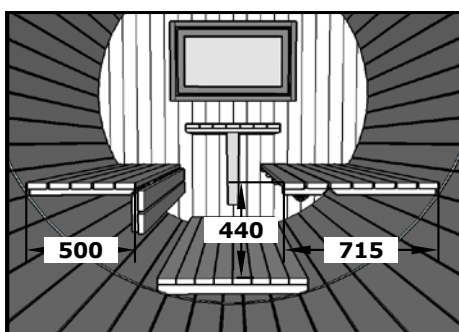

Mehr Produkte finden Sie
in unserem Katalog!

Art. 319 210 (montiert) / 319 215 (Bausatz)

Campingfass 330

1-Raum, Bausatz oder montiert,
schwarze Dachschindeln

Ø235x330 cm / 7,9 m²

5 JAHRE
GARANTIE

DIMENSIONEN

	Bohlenstärke Front-/Rückwand Korpus	28 mm 42 mm
	Sockelmaß	Ø235x330 cm
	Grundfläche	7,9 m²
	Rauminhalt	14,3 m³
	Gesamthöhe	242 cm
	Terrasse	117 cm

DACH

	Dachfläche	12,2 m²

TÜR / FENSTER

	Einzeltür (Isolierverglast)	70x180 cm
	Dreh-Kipp-Fenster (1 Stück, isolierverglast, zum Öffnen)	100x60 cm
	Dreh-Kipp-Fenster (2 Stück, isolierverglast, zum Öffnen)	37,5x91,5 cm

LIEGEFLÄCHE

	Liegefläche für 1 Person (2 Stück) ohne Erweiterung mit Erweiterung	200x50 cm 200x72 cm

VERPACKUNG

	Paketabmessung Bausatz: Montiert:	330x140x120 cm 330x235x235 cm
	Paketgewicht	1.050 kg

ZUBEHÖR (zzgl.)

	Einzelmatratze	

Grundriss

Weitere Informationen finden Sie unter: www.finnhaus.de oder im aktuellen Katalog.
Technische Änderungen, Druckfehler und Irrtümer vorbehalten.