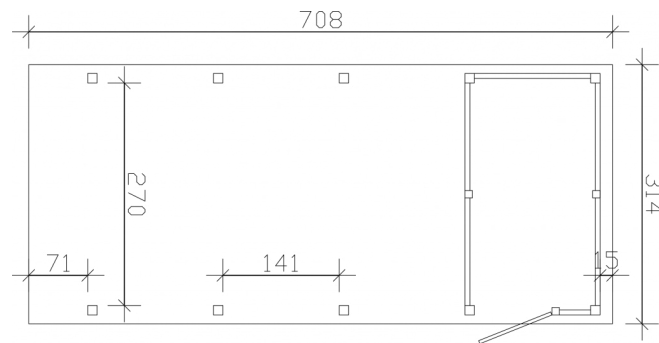

CARPORT FRIESLAND SET 12

Flachdach-Carport

CARPORT FRIESLAND SET 12
314 x 708 cm

Gestaltungsbeispiel

- Konstruktion aus imprägniertem Nadelholz
- Wände aus Aluminium Trapezprofilen
- Aluminium-Dachplatten
- Pfosten 11,5 x 11,5 cm

Carport

CARPORT FRIESLAND HYBRID SET 12, 314 X 708 CM MIT ABSTELLRAUM

Datenblatt / Baubeschreibung

Material	Nadelholz
Farbe	Grün
Farbbehandlung	Imprägniert
Größe	314 x 708 cm
Aufstellbreite (Sockelmaß)	293 cm
Aufstelltiefe (Sockelmaß)	622 cm
Außenbreite inkl. Dachüberstand	314 cm
Außentiefe inkl. Dachüberstand	708 cm
Firsthöhe	241 cm
Traufenhöhe	227 cm
Gesamthöhe vorne	241 cm
Gesamthöhe hinten	227 cm
Wandart	Aluminium Trapezprofile
Dachform	Flachdach
Material Dacheindeckung	Aluminium-Dachplatten mit Trapezprofil
Farbe Dach	Aluminium

Dachstärke	0,5 mm
Dachfläche	21.71 m²
Dachblende	Profilholz-Blende mit Aluminium-Abschlusskante
Dachneigung	nach hinten
Gefälle	1.2 °
Dachüberstand vorne	71 cm
Dachüberstand hinten	15 cm
Dachüberstand links	10 cm
Dachüberstand rechts	10 cm
Grundfläche	22.23 m²
Umbauter Raum	52.02 m³
Durchfahrtsbreite	270 cm
Durchfahrtshöhe vorne	221 cm
Durchfahrtshöhe hinten	207 cm
Pfostenstärke	11,5 x 11,5 cm
Pfostenlänge	220 cm
Pfostenabstand Breite	270 cm
Pfostenabstand Tiefe	141 cm
Pfostenanzahl	13 Stück
Verankerung	H-Pfostenanker zum Einbetonieren
Schneelast (sk)	1.25 kN/m²
Windstaudruck q	0.95 kN/m²
Montageart	Freistehend
Türen	1x Einzeltür, geschlossen, 94 x 190 cm, Riegelverschluss
Türanschlag	variabel
Anzahl Packstücke	1
Verpackungsmaß	Breite: 320 cm, Höhe: 70 cm, Tiefe: 120 cm, 586 kg
Verpackungsgewicht gesamt	586 kg
nicht im Lieferumfang enthalten	Beton
Garantie	5 Jahre gemäß unseren Garantiebedingungen

314 x 708 cm

Grundriss

Schnitt

CARPORT FRIESLAND SET 12
314 x 708 cm
Schnitte und Ansichten Maßstab 1:100

Ansicht Vorne