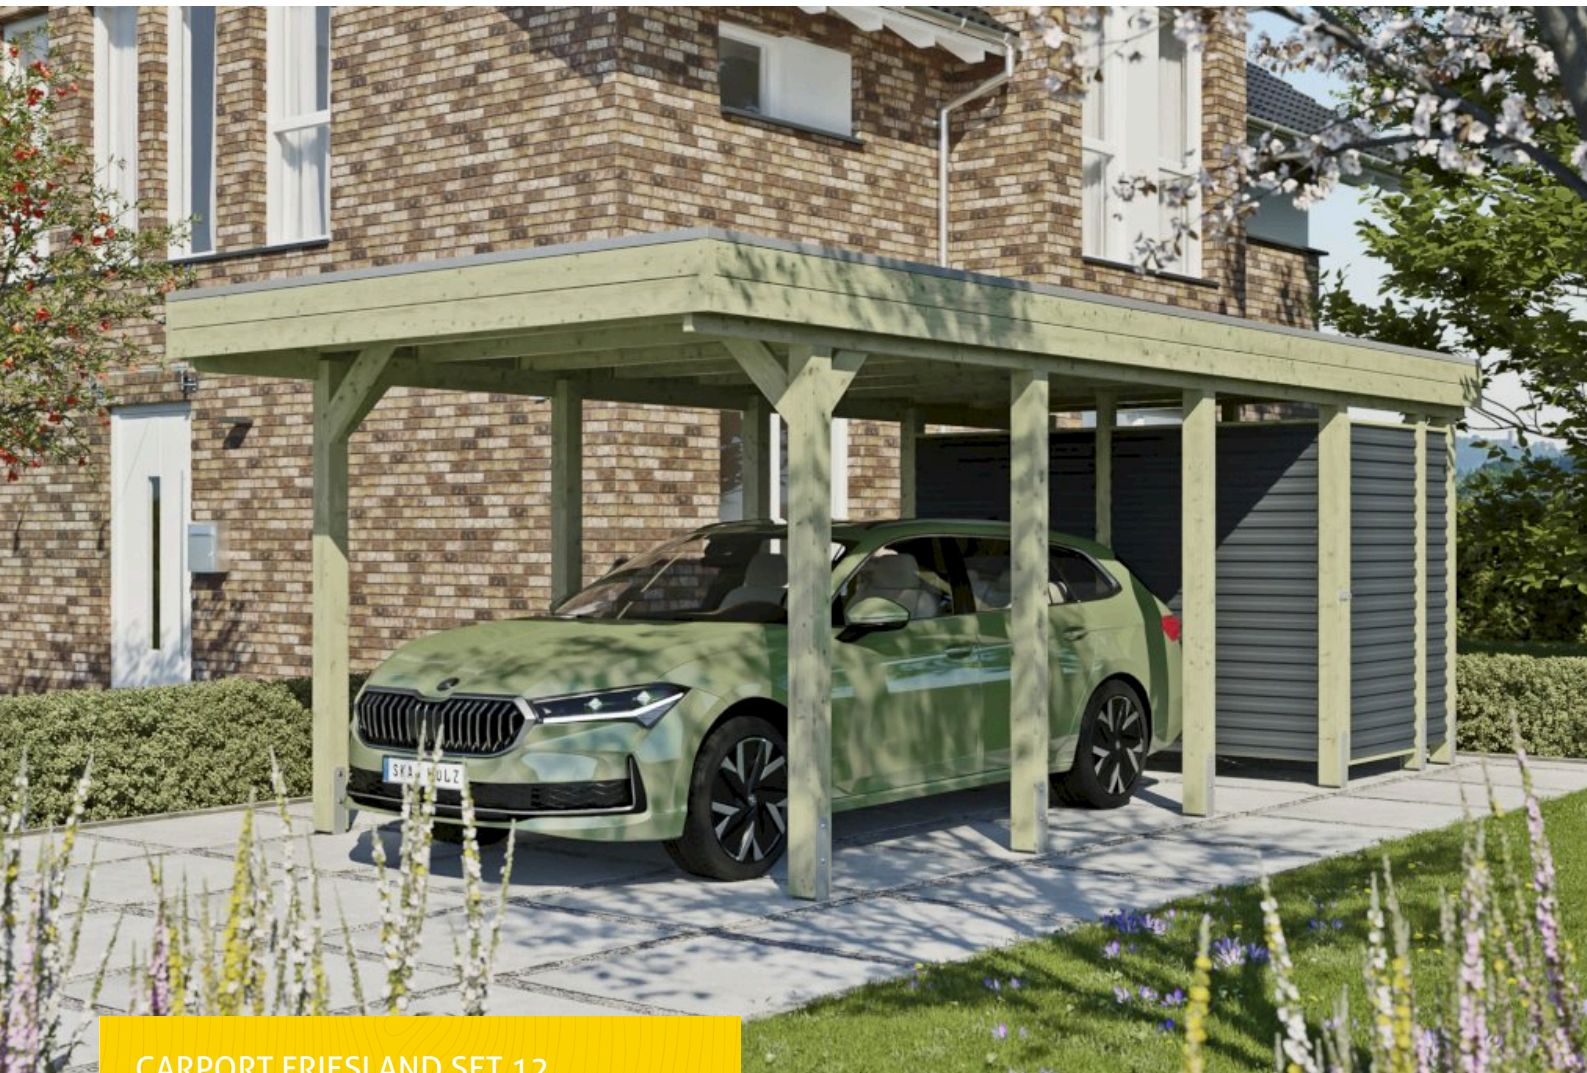

CARPORT FRIESLAND SET 12

Flachdach-Carport

CARPORT FRIESLAND SET 12
314 x 708 cm

Gestaltungsbeispiel

- Konstruktion aus imprägniertem Nadelholz
- Wände aus Aluminium Trapezprofilen
- Aluminium-Dachplatten
- Pfosten 11,5 x 11,5 cm

Carport

CARPORT FRIESLAND HYBRID SET 12, 314 X 708 CM MIT ABSTELLRAUM

Datenblatt / Baubeschreibung

Material	Nadelholz
Farbe	Grün
Farbbehandlung	Imprägniert
Größe	314 x 708 cm
Aufstellbreite (Sockelmaß)	293 cm
Aufstelltiefe (Sockelmaß)	622 cm
Außenbreite inkl. Dachüberstand	314 cm
Außentiefe inkl. Dachüberstand	708 cm
Firsthöhe	241 cm
Traufenhöhe	227 cm
Gesamthöhe vorne	241 cm
Gesamthöhe hinten	227 cm
Wandart	Aluminium Trapezprofile
Dachform	Flachdach
Material Dacheindeckung	Aluminium-Dachplatten mit Trapezprofil
Farbe Dach	Aluminium

Dachstärke	0,5 mm
Dachfläche	21.71 m²
Dachblende	Profilholz-Blende mit Aluminium-Abschlusskante
Dachneigung	nach hinten
Gefälle	1.2 °
Dachüberstand vorne	71 cm
Dachüberstand hinten	15 cm
Dachüberstand links	10 cm
Dachüberstand rechts	10 cm
Grundfläche	22.23 m²
Umbauter Raum	52.02 m³
Durchfahrtsbreite	270 cm
Durchfahrtshöhe vorne	221 cm
Durchfahrtshöhe hinten	207 cm
Pfostenstärke	11,5 x 11,5 cm
Pfostenlänge	220 cm
Pfostenabstand Breite	270 cm
Pfostenabstand Tiefe	141 cm
Pfostenanzahl	13 Stück
Verankerung	H-Pfostenanker zum Einbetonieren
Schneelast (sk)	1.25 kN/m²
Windstaudruck q	0.95 kN/m²
Montageart	Freistehend
Türen	1x Einzeltür, geschlossen, 94 x 190 cm, Riegelverschluss
Türanschlag	variabel
Anzahl Packstücke	1
Verpackungsmaß	Breite: 320 cm, Höhe: 70 cm, Tiefe: 120 cm, 586 kg
Verpackungsgewicht gesamt	586 kg
nicht im Lieferumfang enthalten	Beton
Garantie	5 Jahre gemäß unseren Garantiebedingungen