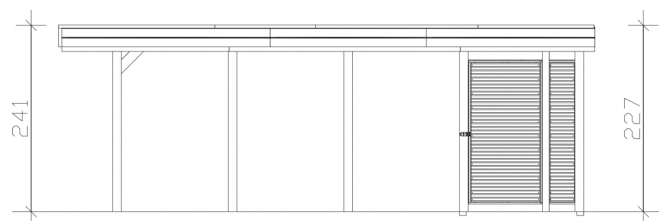

CARPORT FRIESLAND SET 12

Flachdach-Carport

CARPORT FRIESLAND SET 12
314 x 708 cm

Gestaltungsbeispiel

- Konstruktion aus imprägniertem Nadelholz
- Wände aus Aluminium Trapezprofilen
- Aluminium-Dachplatten
- Pfosten 11,5 x 11,5 cm

Carport

CARPORT FRIESLAND HYBRID SET 12, 314 X 708 CM MIT ABSTELLRAUM

Datenblatt / Baubeschreibung

Material	Nadelholz
Farbe	Grün
Farbbehandlung	Imprägniert
Größe	314 x 708 cm
Aufstellbreite (Sockelmaß)	293 cm
Aufstelltiefe (Sockelmaß)	622 cm
Außenbreite inkl. Dachüberstand	314 cm
Außentiefe inkl. Dachüberstand	708 cm
Firsthöhe	241 cm
Traufenhöhe	227 cm
Gesamthöhe vorne	241 cm
Gesamthöhe hinten	227 cm
Wandart	Aluminium Trapezprofile
Dachform	Flachdach
Material Dacheindeckung	Aluminium-Dachplatten mit Trapezprofil
Farbe Dach	Aluminium

Dachstärke	0,5 mm
Dachfläche	21.71 m²
Dachblende	Profilholz-Blende mit Aluminium-Abschlusskante
Dachneigung	nach hinten
Gefälle	1.2 °
Dachüberstand vorne	71 cm
Dachüberstand hinten	15 cm
Dachüberstand links	10 cm
Dachüberstand rechts	10 cm
Grundfläche	22.23 m²
Umbauter Raum	52.02 m³
Durchfahrtsbreite	270 cm
Durchfahrtshöhe vorne	221 cm
Durchfahrtshöhe hinten	207 cm
Pfostenstärke	11,5 x 11,5 cm
Pfostenlänge	220 cm
Pfostenabstand Breite	270 cm
Pfostenabstand Tiefe	141 cm
Pfostenanzahl	13 Stück
Verankerung	H-Pfostenanker zum Einbetonieren
Schneelast (sk)	1.25 kN/m²
Windstaudruck q	0.95 kN/m²
Montageart	Freistehend
Türen	1x Einzeltür, geschlossen, 94 x 190 cm, Riegelverschluss
Türanschlag	variabel
Anzahl Packstücke	1
Verpackungsmaß	Breite: 320 cm, Höhe: 70 cm, Tiefe: 120 cm, 586 kg
Verpackungsgewicht gesamt	586 kg
nicht im Lieferumfang enthalten	Beton
Garantie	5 Jahre gemäß unseren Garantiebedingungen

314 x 708 cm

Grundriss

Schnitt

CARPORT FRIESLAND SET 12
314 x 708 cm
Schnitte und Ansichten Maßstab 1:100

Ansicht Vorne