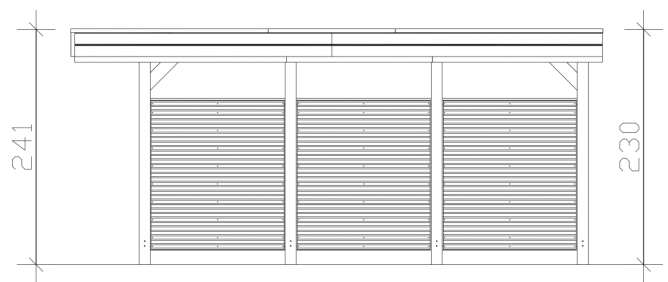

## Flachdach-Carport

CARPORT FRIESLAND SET 11  
314 x 555 cm

Gestaltungsbeispiel

- Konstruktion aus imprägniertem Nadelholz
- Wände aus Aluminium Trapezprofilen
- Aluminium-Dachplatten
- Pfosten 11,5 x 11,5 cm

### Datenblatt / Baubeschreibung

Material	Nadelholz
Farbe	Grün
Farbbehandlung	Imprägniert
Größe	314 x 555 cm
Aufstellbreite (Sockelmaß)	293 cm
Aufstelltiefe (Sockelmaß)	469 cm
Außenbreite inkl. Dachüberstand	314 cm
Außentiefe inkl. Dachüberstand	555 cm
Firsthöhe	241 cm
Traufenhöhe	230 cm
Gesamthöhe vorne	241 cm
Gesamthöhe hinten	230 cm
Wandart	Aluminium Trapezprofile
Dachform	Flachdach
Material Dacheindeckung	Aluminium-Dachplatten mit Trapezprofil
Farbe Dach	Aluminium

# CARPORT FRIESLAND SET 11

314 x 555 cm

Grundriss

Schnitt

## CARPORT FRIESLAND SET 11

314 x 555 cm  
Schnitte und Ansichten Maßstab 1:100

Ansicht Vorne