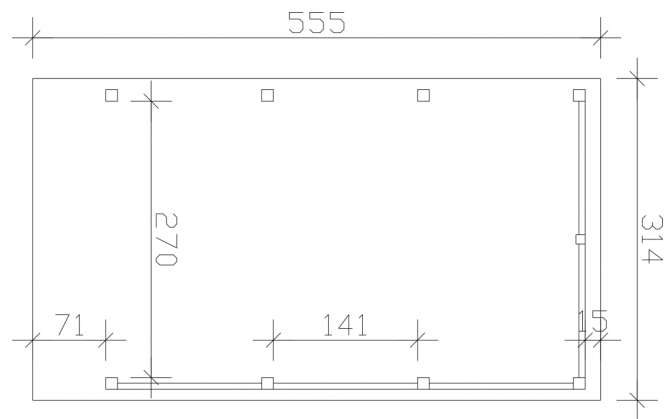

## CARPORT FRIESLAND HYBRID SET 11, 314 X 555 CM MIT RÜCK- UND SEITENWAND

### Datenblatt / Baubeschreibung

Material	Nadelholz
Farbe	Grün
Farbbehandlung	Imprägniert
Größe	314 x 555 cm
Aufstellbreite (Sockelmaß)	293 cm
Aufstelltiefe (Sockelmaß)	469 cm
Außenbreite inkl. Dachüberstand	314 cm
Außentiefe inkl. Dachüberstand	555 cm
Firsthöhe	241 cm
Traufenhöhe	230 cm
Gesamthöhe vorne	241 cm
Gesamthöhe hinten	230 cm
Wandart	Aluminium Trapezprofile
Dachform	Flachdach
Material Dacheindeckung	Aluminium-Dachplatten mit Trapezprofil
Farbe Dach	Aluminium

# CARPORT FRIESLAND SET 11

314 x 555 cm

Grundriss

Schnitt

## CARPORT FRIESLAND SET 11

314 x 555 cm  
Schnitte und Ansichten Maßstab 1:100

Ansicht Vorne