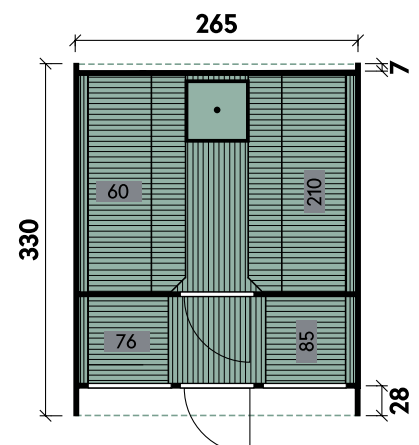

*Lieferung innerhalb Deutschland (Festland). Luxemburg und Österreich gegen Aufpreis.

Weitere Informationen und Zubehör finden Sie unter: www.finnhaus.de/produkte/senta oder im aktuellen Katalog. Technische Änderungen, Druckfehler und Irrtümer vorbehalten.

Senta 2333