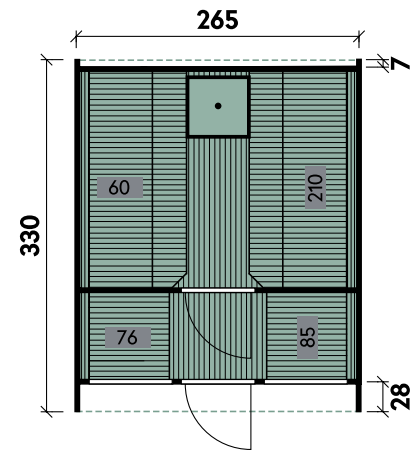

Sena 2333 Bausatz mit schwarzen Dachschindeln

Artikelnummer: 312 400

- ✓ Mit Dachschindeln
- ✓ Mit Ofenschutzgitter
- ✓ Mit Fußboden

UVP | Fracht*: 7.149 | 179 €

Dimensionen

Materialart	unbehandelt
Anlieferung	Bausatz
Farbe	Naturbelassen
Wandstärke	42 mm
Wandstärke vorne / hinten	28 / 28 mm
Saunabankform	Gerade Liege
Gesamtmaß (Ø x Länge)	265 x 330 cm
Sockelmaß (Ø x Länge)	265 x 330 cm
Grundfläche	8,7 m ²
Rauminhalt	9 m ³
Gesamthöhe	230 cm
Dachüberstand vorne	28 cm
Dachüberstand hinten	7 cm

Türen und Fenster

1 x Einzeltür	60,5 x 172,8 cm
---------------	-----------------

*Lieferung innerhalb Deutschland (Festland). Luxemburg und Österreich gegen Aufpreis.

Weitere Informationen und Zubehör finden Sie unter: www.finnhaus.de/produkte/sena oder im aktuellen Katalog.