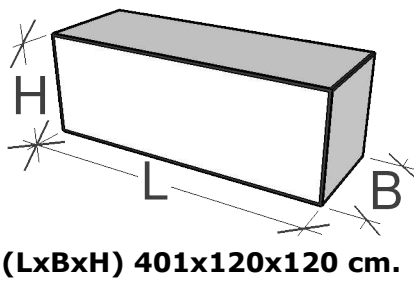

Sauna 400, D 200

(Halber Glasrückwand)

1020 kg.  kg