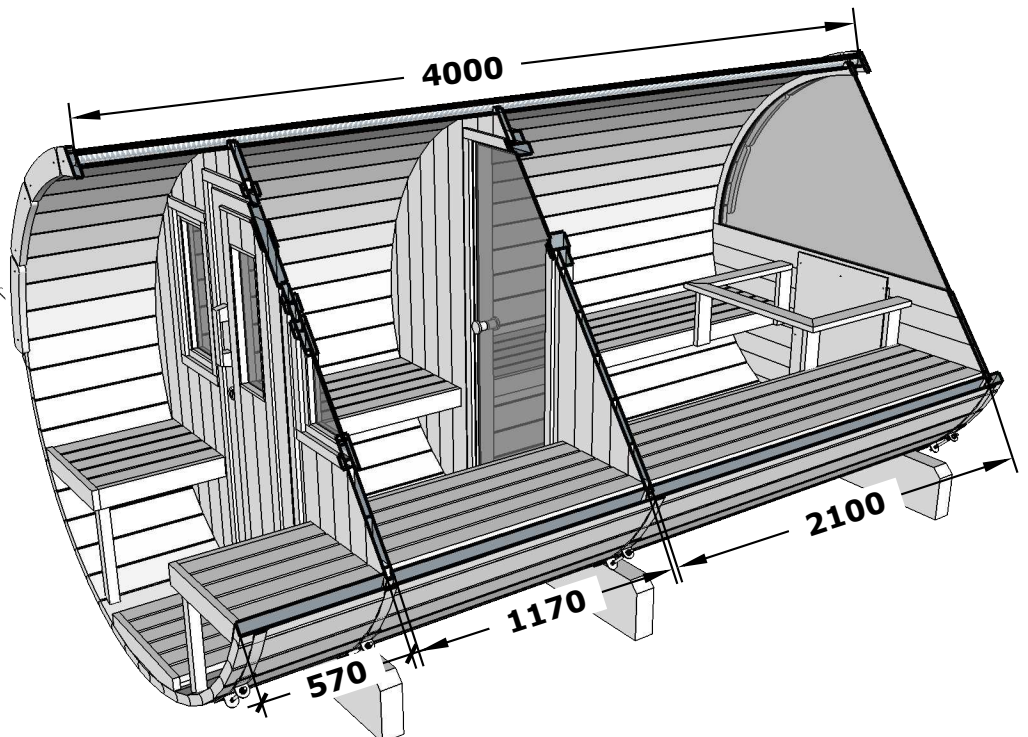

Sauna 400, D 200

(Halber Glasrückwand)

1020 kg.  kg