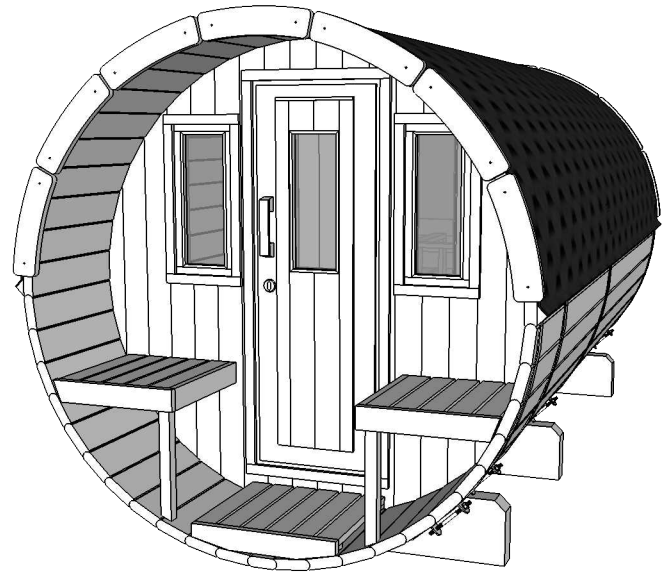

Sauna 400, D 200

(Halber Glasrückwand)

1020 kg.  kg