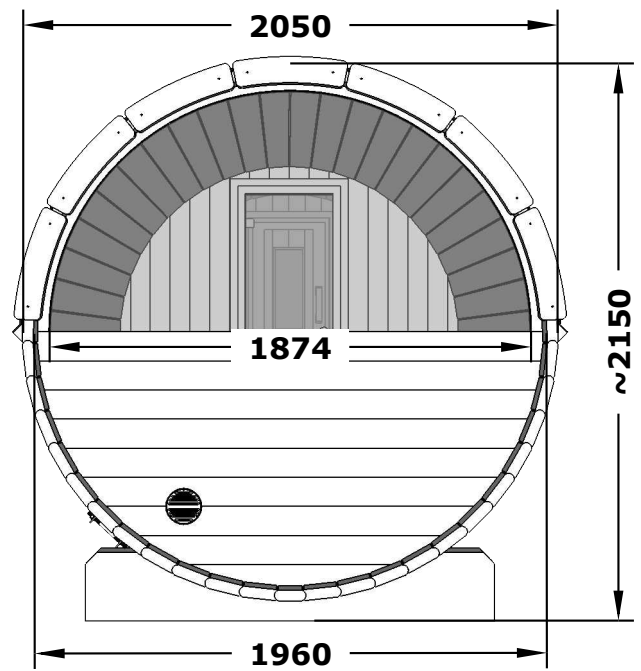

Sauna 400, D 200

(Halber Glasrückwand)

1020 kg.  kg