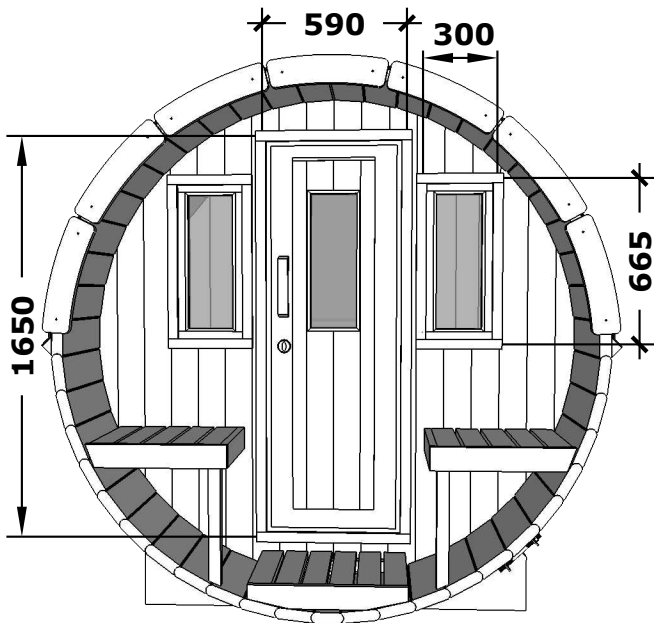

Sauna 400, D 200

(Halber Glasrückwand)

1020 kg.  kg