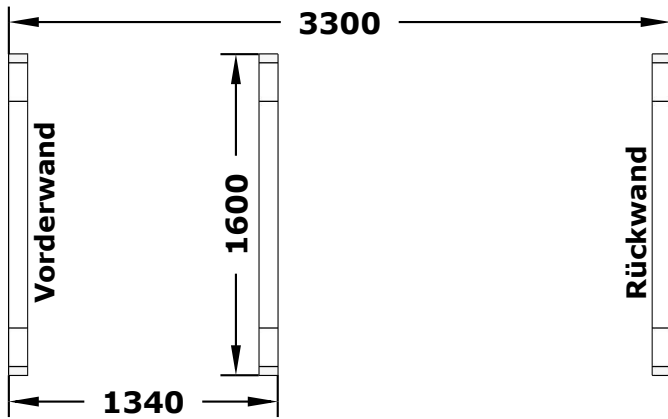

Sauna 400, D 200

(Halber Glasrückwand)

1020 kg.  kg