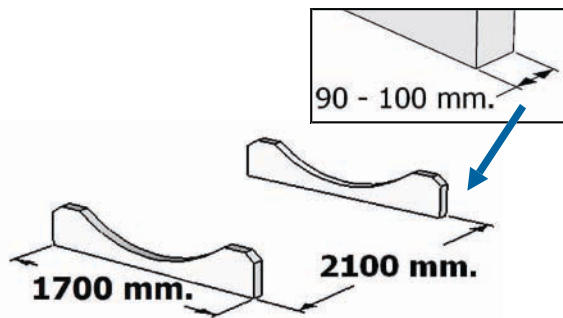

Aufbau

Saunafass 280 de luxe Halbrundglas

(LxBxH) 250 x 135 x 120 cm.

825 kg.