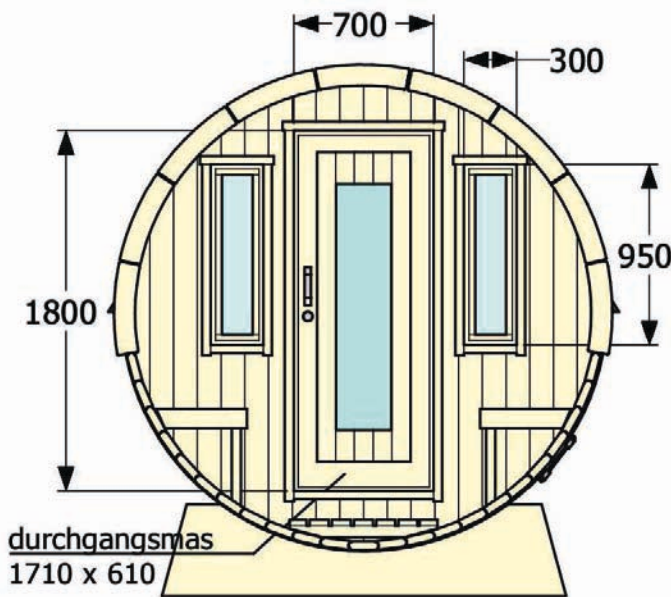

Aufbau

Saunafass 280 de luxe Halbrundglas

(LxBxH) 250 x 135 x 120 cm.

825 kg.