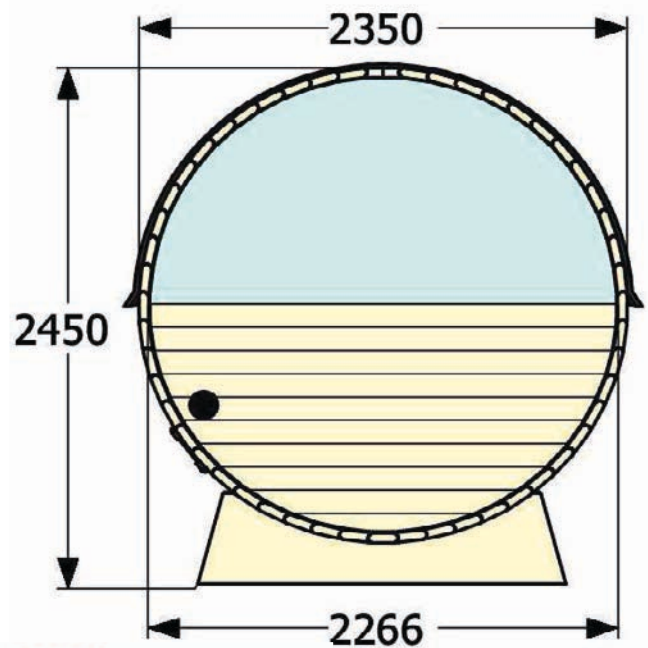

Aufbau

Saunafass 280 de luxe Halbrundglas

(LxBxH) 250 x 135 x 120 cm.

825 kg.