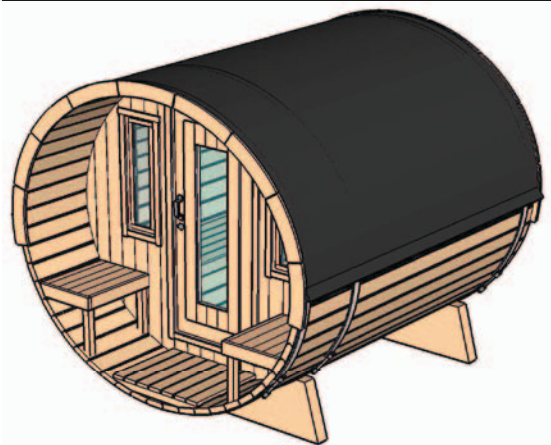

Aufbau

Saunafass 280 de luxe Halbrundglas

(LxBxH) 250 x 135 x 120 cm.

825 kg.