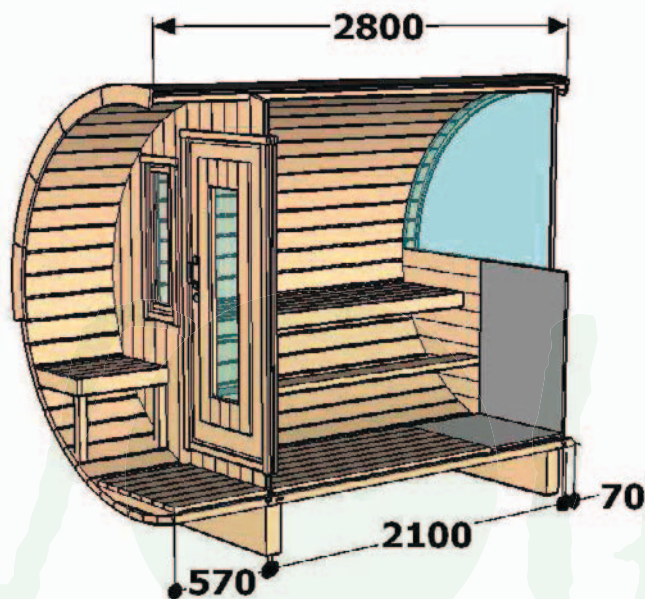

Aufbau

Saunafass 280 de luxe Halbrundglas

(LxBxH) 250 x 135 x 120 cm.

825 kg.