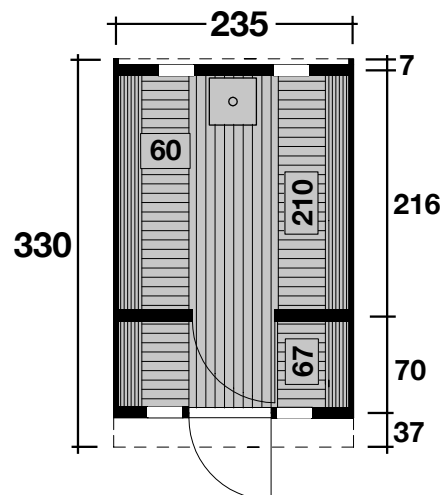

INKL. OFEN-SCHUTZGITTER UND SCHWARZEN DACHSCHINDELN.
SAUNABÄNKE AUS ASTFREIEM ESPENHOLZ.

*Rundglasmontage bauseits nicht möglich. Lieferung mit Rundglasfenster nur fertig montiert.
Wir empfehlen den Ofen Premium stehend mit 12 kW.

Weitere Informationen finden Sie unter: www.finnhaus.de oder im aktuellen Katalog.
Technische Änderungen, Druckfehler und Irrtümer vorbehalten.