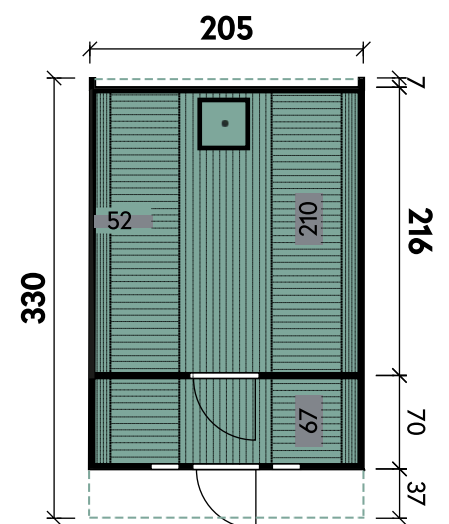

Svea 2133 montiert mit schwarzen Dachschindeln

Artikelnummer: 310 330

✓ Mit Dachschindeln

✓ Mit Fußboden

✓ Mit Vorraum

UVP | Fracht*: 6.699 | 499 €

Dimensionen

Materialart	Fichte
Anlieferung	montiert
Farbe	Naturbelassen
Wandstärke	42 mm
Wandstärke vorne / hinten	28 / 28 mm
Gesamtmaß (Ø x Länge)	205 x 330 cm
Sockelmaß (Ø x Länge)	205 x 330 cm
Grundfläche	6,7 m ²
Rauminhalt	10,9 m ³
Innenmaß Raum 1	196 x 67 cm
Innenmaß Raum 2	196 x 210 cm
Gesamthöhe	210 cm
Dachüberstand vorne	37 cm
Dachüberstand hinten	7 cm

Türen und Fenster

1 x Einzeltür	50,2 x 156 cm
4 x Einzelfenster feststehend	

Verpackung

Paket 1	Gesamtgewicht
330 x 205 x 205 cm	800 kg

Optionales Zubehör/Saunaofen

Artikelnummer	Menge	Preis
Einzelfenster feststehend Upgrade Halbrundglas für Ø 205	1	899 €
Glaselement Upgrade Vollglasfront für Ø 205	1	1.999 €
Holzbeheizt 21 kW 1B mit BimSchV-Kit	1	2.599 €
elektrisch mit externer Steuerung 9 kW 1A Schwarz	1	1.579 €
elektrisch Bio mit externer Steuerung 9 kW 1B	1	1.999 €
elektrisch Bio mit externer Steuerung 9 kW 1B Schwarz	1	2.099 €
Sauna Aufgusskonzentrat 3er-Set	1	48 €
Sauna Set 5-teilig	1	79 €