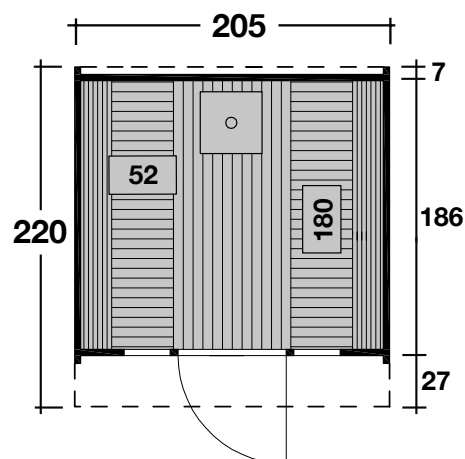

INKL. OFEN-
SCHUTZGITTER
UND ROTEN
DACHSCHINDELN
DIE SAUNABÄNKE
SIND AUS
ASTFREIEM
ESPENHOLZ

Weitere Informationen finden Sie unter: www.finnhaus.de oder im aktuellen Katalog.
Technische Änderungen, Druckfehler und Irrtümer vorbehalten.