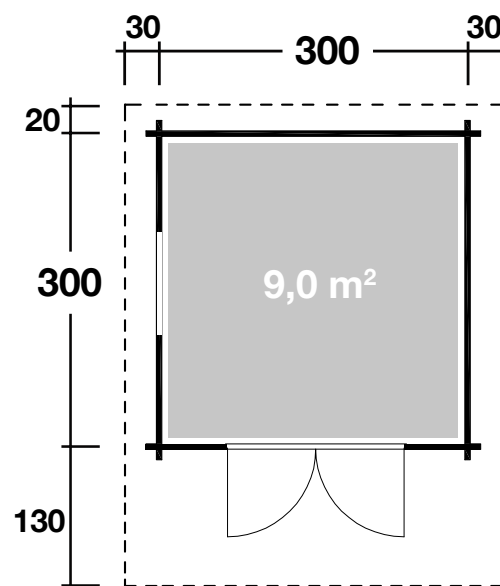

Weitere Informationen finden Sie unter: www.finnhaus.de oder im aktuellen Katalog.
Technische Änderungen, Druckfehler und Irrtümer vorbehalten.