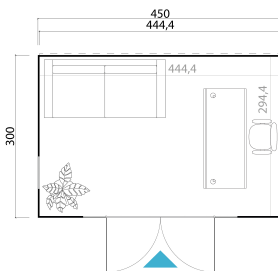

2853500

450x300

28
mm

2

0

 GUARANTEE
 2
 YEARS

VERPACKUNG: 1 PALETTE(N)

 450 x 118 x 60 cm
 860 kg

EAN 4743329240790

DIMENSIONEN

Fläche	13.08 m ²
Dachabmessungen	4.50 x 3.02 m
Rauminhalt m ³	≈ 29.08 m ³
Seitenwandhöhe	≈ 2.22 m
Firsthöhe	≈ 2.22 m
Vordach	≈ 0 cm

FENSTER & TÜR

1 x Doppeltür mit Seitenteilen (SGC*)	265.8 x 185.0 cm
1 x Einzelfenster öffnet nach innen (SGC*)	56.0 x 178.0 cm

*SGC: Classic mit Einmachverglasung

DACH UND FUSSBODEN

Dachbretter	15x90 mm
Fussbodenbretter	15x90 mm
Dachfläche	13.32 m ²
Dachwinkel	≈ 2 °
Imprägnierte Unterkonstruktion	45x45 mm

*Optional Dacheindeckung