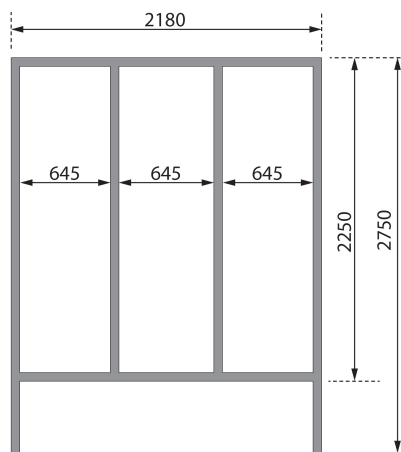

## Saunaofen:

ohne Ofen

<b>Bedarf Dachbahn</b>	7 Rollen
<b>Material</b>	Nordische Fichte
<b>Bauweise</b>	Steck-Schraub-System
<b>Innenmaß Breite Gesamt</b>	211 cm
<b>Innenmaß Tiefe Gesamt</b>	216,5 cm
<b>Innenmaß Höhe Gesamt</b>	218,5 cm
<b>Seitenhöhe</b>	125 cm
<b>Umbauter Raum</b>	10 m <sup>3</sup>
<b>Außenmaß Breite</b>	219 cm
<b>Außenmaß Tiefe</b>	295 cm
<b>Firsthöhe</b>	229 cm
<b>Grundfläche</b>	4,9 m <sup>2</sup>
<b>Dachfläche</b>	10,2 m <sup>2</sup>
<b>Dachform</b>	Tonnendach
<b>Saunadach Bauweise</b>	Bohlen
<b>Anzahl Bänke</b>	2 Stk.
<b>Bank Material</b>	Fichte
<b>Bank 1 Tiefe</b>	57 cm
<b>Bank 2 Tiefe</b>	57 cm
<b>Ofenschutz Breite</b>	58,5 cm
<b>Bank 3 Tiefe</b>	57 cm
<b>Ofenschutz Material</b>	nordische Fichte
<b>Ofenschutz Tiefe</b>	48 cm
<b>Ofenschutz Höhe</b>	80 cm
<b>Türart</b>	bronzierte Ganzglastür
<b>Tür Schloss</b>	Magnetverschlusstechnik
<b>Tür Breite</b>	65,6 cm
<b>Tür Höhe</b>	175 cm
<b>Tür Öffnungsrichtung</b>	rechts und links anschlagbar
<b>Einstiegsart</b>	Fronteinstieg
<b>Fußbodentyp</b>	Massivholz
<b>Verpackungsmaße mm/Gewicht kg</b>	1920x850x200x47,5 mm

**KDI UNTERLEGER**

38mm PROFILE