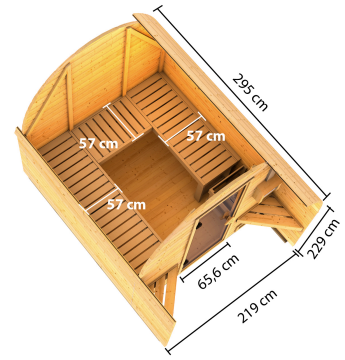

## Saunaofen:

ohne Ofen

<b>Bedarf Dachbahn</b>	7 Rollen
<b>Material</b>	Nordische Fichte
<b>Bauweise</b>	Steck-Schraub-System
<b>Innenmaß Breite Gesamt</b>	211 cm
<b>Innenmaß Tiefe Gesamt</b>	216,5 cm
<b>Innenmaß Höhe Gesamt</b>	218,5 cm
<b>Seitenhöhe</b>	125 cm
<b>Umbauter Raum</b>	10 m <sup>3</sup>
<b>Außenmaß Breite</b>	219 cm
<b>Außenmaß Tiefe</b>	295 cm
<b>Firsthöhe</b>	229 cm
<b>Grundfläche</b>	4,9 m <sup>2</sup>
<b>Dachfläche</b>	10,2 m <sup>2</sup>
<b>Dachform</b>	Tonnendach
<b>Saunadach Bauweise</b>	Bohlen
<b>Anzahl Bänke</b>	2 Stk.
<b>Bank Material</b>	Fichte
<b>Bank 1 Tiefe</b>	57 cm
<b>Bank 2 Tiefe</b>	57 cm
<b>Ofenschutz Breite</b>	58,5 cm
<b>Bank 3 Tiefe</b>	57 cm
<b>Ofenschutz Material</b>	nordische Fichte
<b>Ofenschutz Tiefe</b>	48 cm
<b>Ofenschutz Höhe</b>	80 cm
<b>Türart</b>	bronzierte Ganzglastür
<b>Tür Schloss</b>	Magnetverschlusstechnik
<b>Tür Breite</b>	65,6 cm
<b>Tür Höhe</b>	175 cm
<b>Tür Öffnungsrichtung</b>	rechts und links anschlagbar
<b>Einstiegsart</b>	Fronteinstieg
<b>Fußbodentyp</b>	Massivholz
<b>Verpackungsmaße mm/Gewicht kg</b>	1920x850x200x47,5 mm

**KDI UNTERLEGER**

38mm PROFILE