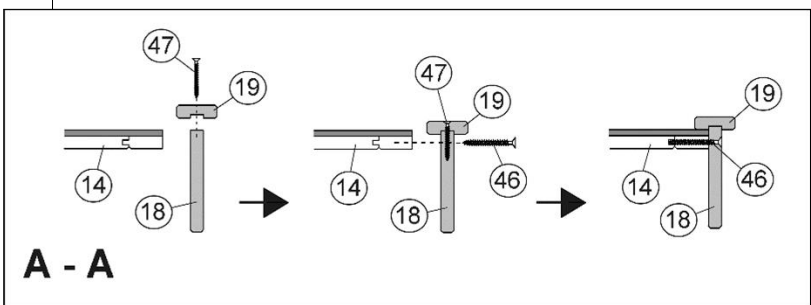

Fußbodenmontage

1

Art.-Nr.	L= Länge in mm
261.4024...	2350
261.4030...	2950

a=a
b=b

2

Wandaufbau

- de - Die oberen Wandbohlen werden nur vorübergehend als Montagehilfe befestigt (Abb.3), später wieder abgenommen und an anderer Stelle montiert. (Abb.4)

4

5

6

7

8

Dachaufbau

12

Türmontage

17

Tür, 2-flügelig

Pos	Bild	Abmessung	Stück
(T.1)			1
(T.2)			1
(T.3)		46 / 80 / 1686	1
(T.4)		5 / 15 / 1750	1
(T.5)		15 / 45 / 1765	1

18

19

20

A-A

21