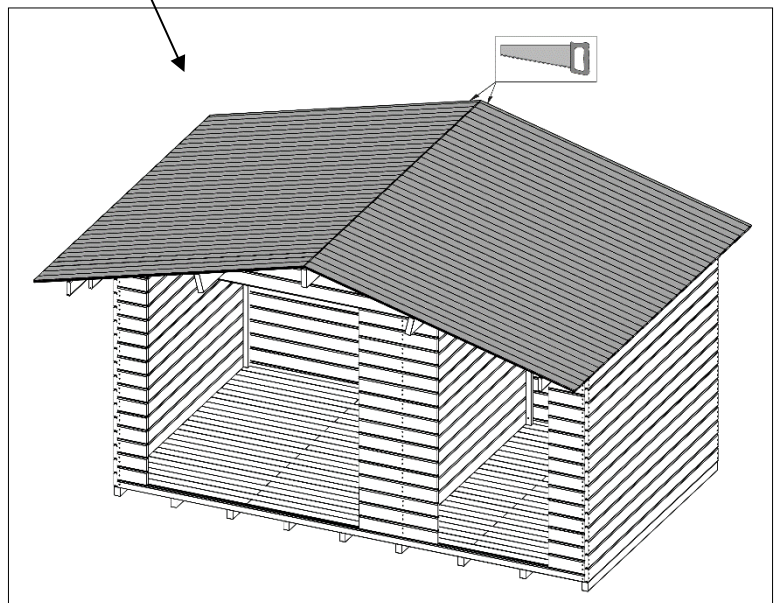

Fußbodenmontage

1

Art.-Nr.	L= Länge in mm
261.4024...	2350
261.4030...	2950

a=a
b=b

2

Wandaufbau

- de - Die oberen Wandbohlen werden nur vorübergehend als Montagehilfe befestigt (Abb.3), später wieder abgenommen und an anderer Stelle montiert. (Abb.4)

4

5

6

7

8

Dachaufbau

12

Türmontage

17

Tür, 2-flügelig

Pos	Bild	Abmessung	Stück
(T.1)			1
(T.2)			1
(T.3)		46 / 80 / 1686	1
(T.4)		5 / 15 / 1750	1
(T.5)		15 / 45 / 1765	1

18

19

20

A-A

21