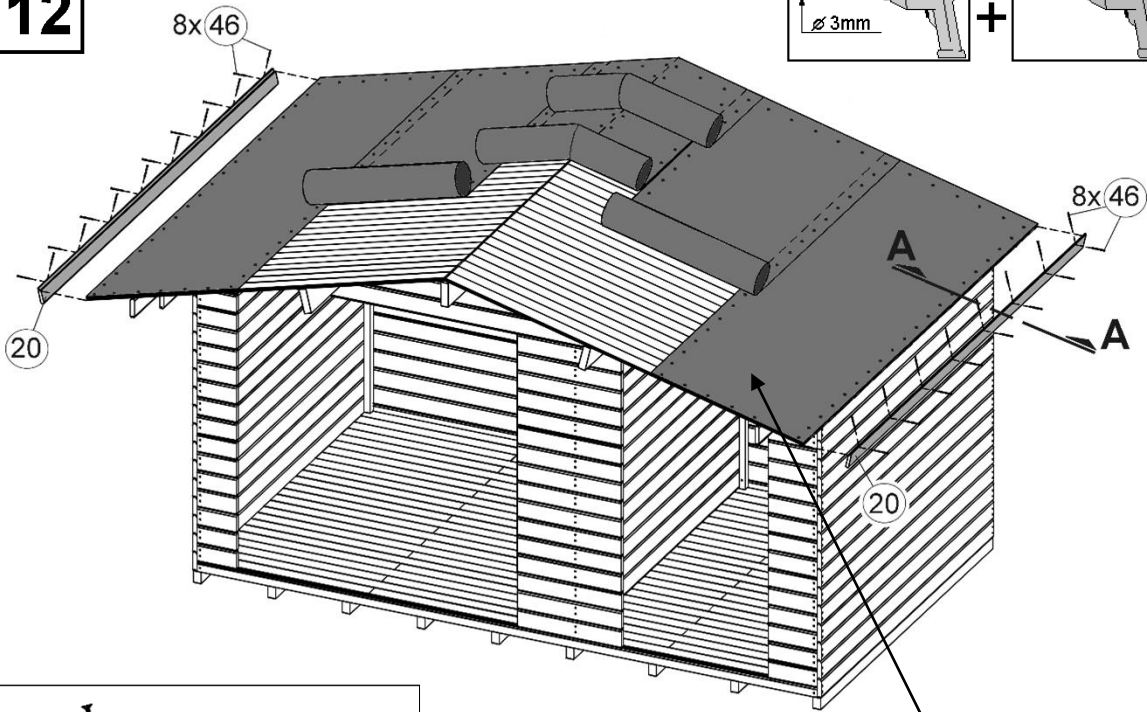

Fußbodenmontage

1

Art.-Nr.	L= Länge in mm
261.4024...	2350
261.4030...	2950

a=a
b=b

2

Wandaufbau

- de - Die oberen Wandbohlen werden nur vorübergehend als Montagehilfe befestigt (Abb.3), später wieder abgenommen und an anderer Stelle montiert. (Abb.4)

4

5

6

7

8

Dachaufbau

12

Türmontage

17

Tür, 2-flügelig

Pos	Bild	Abmessung	Stück
(T.1)			1
(T.2)			1
(T.3)		46 / 80 / 1686	1
(T.4)		5 / 15 / 1750	1
(T.5)		15 / 45 / 1765	1

18

19

20

A-A

21