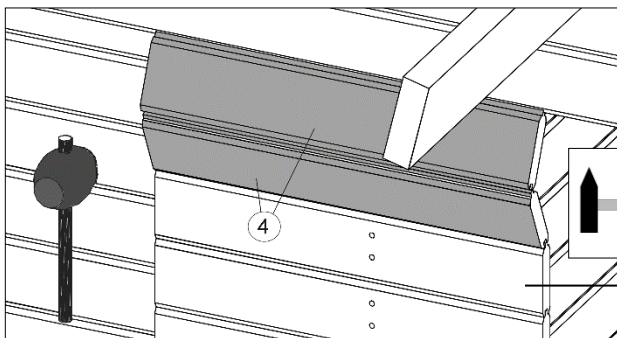

Fußbodenmontage

1

Art.-Nr.	L= Länge in mm
261.4024...	2350
261.4030...	2950

a=a
b=b

2

Wandaufbau

- de - Die oberen Wandbohlen werden nur vorübergehend als Montagehilfe befestigt (Abb.3), später wieder abgenommen und an anderer Stelle montiert. (Abb.4)

4

5

6

7

8

Dachaufbau

12

Türmontage

17

Tür, 2-flügelig

Pos	Bild	Abmessung	Stück
(T.1)			1
(T.2)			1
(T.3)		46 / 80 / 1686	1
(T.4)		5 / 15 / 1750	1
(T.5)		15 / 45 / 1765	1

18

19

20

A-A

21