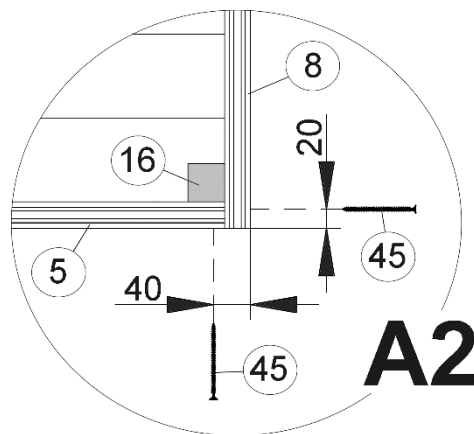

Pos	Bild	Abmessung	Stück	
			261.4024.10.00	261.4030.10.00
21		18,5 / 70 / 2153	11	13
22		11 / 58 / 2040	7	7
23		18,5 / 160 / 260	2	2
24		1820 x 1810	1	1
25		965 x 1810	1	1

Pos	Bild	Abmessung	Stück	
			261.4024.10.00	261.4030.10.00
26		35 / 60 / 1850	1	1
27		35 / 60 / 990	1	1
28		15 / 25 / 1850	1	1
29		15 / 25 / 990	1	1
30		15 / 28 / 1805	4	4

Pos	Bild	Abmessung	Stück	
			261.4024.10.00	261.4030.10.00
40		2,2 x 55	1300	1300
41		1,6 x 30	50	50
42		2,0 x 13	720	720
43		5,0 x 100	12	12
44	-	-	-	-
45		4,0 x 60	510	510
46		4,0 x 40	120	120
47		3,5 x 35	150	150
48		3,5 x 16	12	12
49		5,0 x 20	80	80
50				
				

Fußbodenmontage

1

Art.-Nr.	L= Länge in mm
261.4024...	2350
261.4030...	2950

a=a
b=b

2

Wandaufbau

- de - Die oberen Wandbohlen werden nur vorübergehend als Montagehilfe befestigt (Abb.3), später wieder abgenommen und an anderer Stelle montiert. (Abb.4)

17

Tür, 2-flügelig

Pos	Bild	Abmessung	Stück
(T.1)			1
(T.2)			1
(T.3)		46 / 80 / 1686	1
(T.4)		5 / 15 / 1750	1
(T.5)		15 / 45 / 1765	1

18

19

20

A-A

21