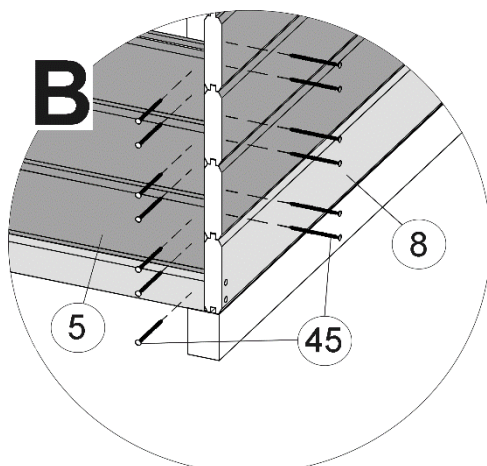

Pos	Bild	Abmessung	Stück	
			261.4024.10.00	261.4030.10.00
40		2,2 x 55	1300	1300
41		1,6 x 30	50	50
42		2,0 x 13	720	720
43		5,0 x 100	12	12
44	-	-	-	-
45		4,0 x 60	510	510
46		4,0 x 40	120	120
47		3,5 x 35	150	150
48		3,5 x 16	12	12
49		5,0 x 20	80	80
50				
				

Fußbodenmontage

1

Art.-Nr.	L= Länge in mm
261.4024...	2350
261.4030...	2950

a=a
b=b

2

Wandaufbau

- de - Die oberen Wandbohlen werden nur vorübergehend als Montagehilfe befestigt (Abb.3), später wieder abgenommen und an anderer Stelle montiert. (Abb.4)