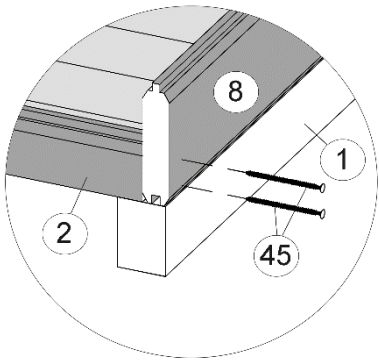

Pos	Bild	Abmessung	Stück	
			261.4024.10.00	261.4030.10.00
40		2,2 x 55	1300	1300
41		1,6 x 30	50	50
42		2,0 x 13	720	720
43		5,0 x 100	12	12
44	-	-	-	-
45		4,0 x 60	510	510
46		4,0 x 40	120	120
47		3,5 x 35	150	150
48		3,5 x 16	12	12
49		5,0 x 20	80	80
50				
				

Fußbodenmontage

1

Art.-Nr.	L= Länge in mm
261.4024...	2350
261.4030...	2950

a=a
b=b

2

Wandaufbau

- de - Die oberen Wandbohlen werden nur vorübergehend als Montagehilfe befestigt (Abb.3), später wieder abgenommen und an anderer Stelle montiert. (Abb.4)

4

5

6

7

8

Dachaufbau

12

Türmontage

17

Tür, 2-flügelig

Pos	Bild	Abmessung	Stück
(T.1)			1
(T.2)			1
(T.3)		46 / 80 / 1686	1
(T.4)		5 / 15 / 1750	1
(T.5)		15 / 45 / 1765	1

18

19

20

A-A

21