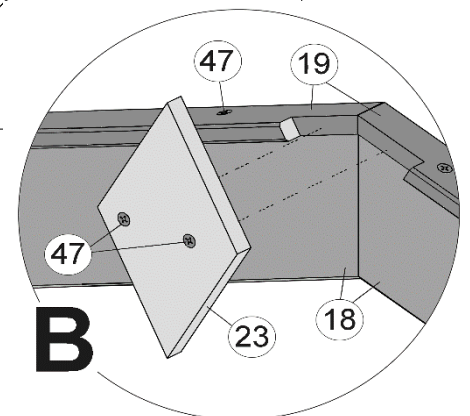

Pos	Bild	Abmessung	Stück	
			261.4024.10.00	261.4030.10.00
40		2,2 x 55	1300	1300
41		1,6 x 30	50	50
42		2,0 x 13	720	720
43		5,0 x 100	12	12
44	-	-	-	-
45		4,0 x 60	510	510
46		4,0 x 40	120	120
47		3,5 x 35	150	150
48		3,5 x 16	12	12
49		5,0 x 20	80	80
50				
				

Fußbodenmontage

1

Art.-Nr.	L= Länge in mm
261.4024...	2350
261.4030...	2950

a=a
b=b

2

Wandaufbau

- de - Die oberen Wandbohlen werden nur vorübergehend als Montagehilfe befestigt (Abb.3), später wieder abgenommen und an anderer Stelle montiert. (Abb.4)

4

5

6

7

8

Dachaufbau

12

Türmontage

17

Tür, 2-flügelig

Pos	Bild	Abmessung	Stück
(T.1)			1
(T.2)			1
(T.3)		46 / 80 / 1686	1
(T.4)		5 / 15 / 1750	1
(T.5)		15 / 45 / 1765	1

18

19

20

A-A

21