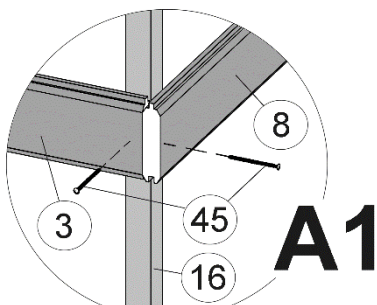

Pos	Bild	Abmessung	Stück	
			261.4024.10.00	261.4030.10.00
40		2,2 x 55	1300	1300
41		1,6 x 30	50	50
42		2,0 x 13	720	720
43		5,0 x 100	12	12
44	-	-	-	-
45		4,0 x 60	510	510
46		4,0 x 40	120	120
47		3,5 x 35	150	150
48		3,5 x 16	12	12
49		5,0 x 20	80	80
50				
				

Fußbodenmontage

1

Art.-Nr.	L= Länge in mm
261.4024...	2350
261.4030...	2950

a=a
b=b

2

Wandaufbau

- de - Die oberen Wandbohlen werden nur vorübergehend als Montagehilfe befestigt (Abb.3), später wieder abgenommen und an anderer Stelle montiert. (Abb.4)

17

Tür, 2-flügelig

Pos	Bild	Abmessung	Stück
(T.1)			1
(T.2)			1
(T.3)		46 / 80 / 1686	1
(T.4)		5 / 15 / 1750	1
(T.5)		15 / 45 / 1765	1

18

19

20

A-A

21