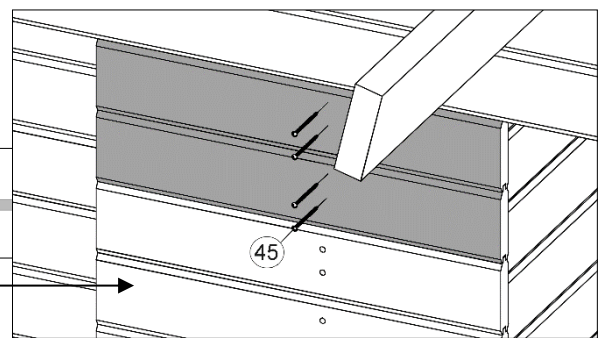

Fußbodenmontage

1

Art.-Nr.	L= Länge in mm
261.4024...	2350
261.4030...	2950

a=a
b=b

2

Wandaufbau

- de - Die oberen Wandbohlen werden nur vorübergehend als Montagehilfe befestigt (Abb.3), später wieder abgenommen und an anderer Stelle montiert. (Abb.4)

4

5

6

7

8

Dachaufbau

12

Türmontage

17

Tür, 2-flügelig

Pos	Bild	Abmessung	Stück
(T.1)			1
(T.2)			1
(T.3)		46 / 80 / 1686	1
(T.4)		5 / 15 / 1750	1
(T.5)		15 / 45 / 1765	1

18

19

20

A-A

21