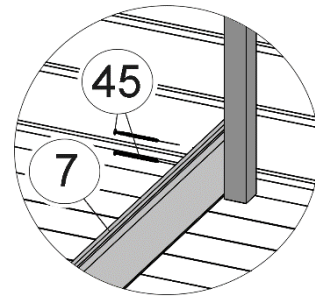

Fußbodenmontage

1

Art.-Nr.	L= Länge in mm
261.4024...	2350
261.4030...	2950

a=a
b=b

2

Wandaufbau

- de - Die oberen Wandbohlen werden nur vorübergehend als Montagehilfe befestigt (Abb.3), später wieder abgenommen und an anderer Stelle montiert. (Abb.4)

4

5

6

7

8

Dachaufbau

12

Türmontage

17

Tür, 2-flügelig

Pos	Bild	Abmessung	Stück
(T.1)			1
(T.2)			1
(T.3)		46 / 80 / 1686	1
(T.4)		5 / 15 / 1750	1
(T.5)		15 / 45 / 1765	1

18

19

20

A-A

21