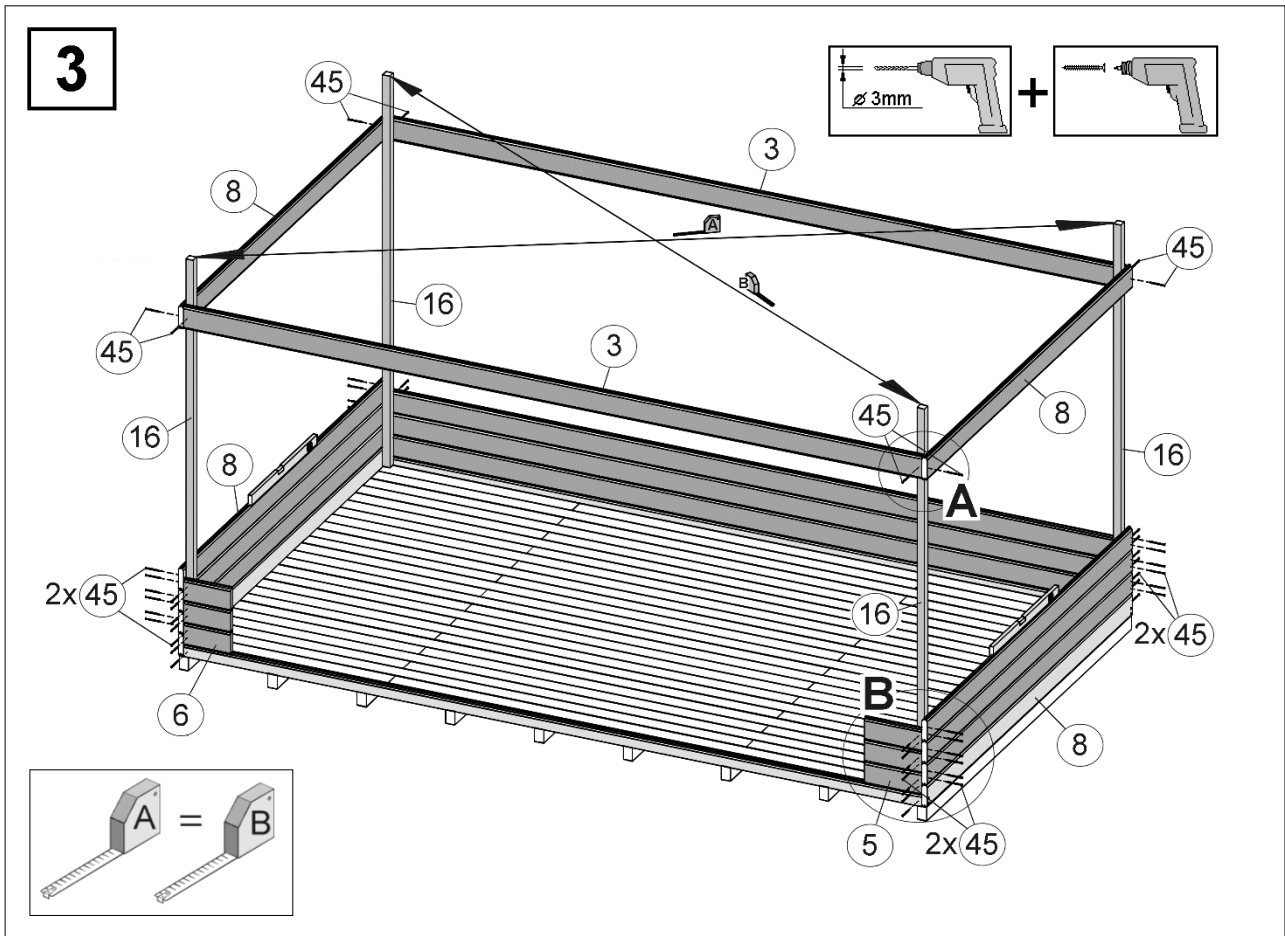

Fußbodenmontage

1

Art.-Nr.	L= Länge in mm
261.4024...	2350
261.4030...	2950

a=a
b=b

2

Wandaufbau

- de - Die oberen Wandbohlen werden nur vorübergehend als Montagehilfe befestigt (Abb.3), später wieder abgenommen und an anderer Stelle montiert. (Abb.4)

17

Tür, 2-flügelig

Pos	Bild	Abmessung	Stück
(T.1)			1
(T.2)			1
(T.3)		46 / 80 / 1686	1
(T.4)		5 / 15 / 1750	1
(T.5)		15 / 45 / 1765	1

18

19

20

A-A

21