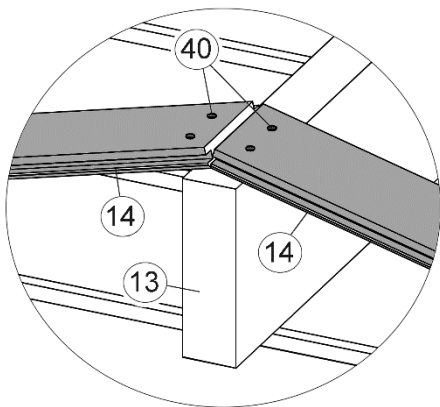

Fußbodenmontage

1

Art.-Nr.	L= Länge in mm
261.4024...	2350
261.4030...	2950

a=a
b=b

2

Wandaufbau

- de - Die oberen Wandbohlen werden nur vorübergehend als Montagehilfe befestigt (Abb.3), später wieder abgenommen und an anderer Stelle montiert. (Abb.4)

4

5

6

7

8

Dachaufbau

12

Türmontage

17

Tür, 2-flügelig

Pos	Bild	Abmessung	Stück
(T.1)			1
(T.2)			1
(T.3)		46 / 80 / 1686	1
(T.4)		5 / 15 / 1750	1
(T.5)		15 / 45 / 1765	1

18

19

20

A-A

21