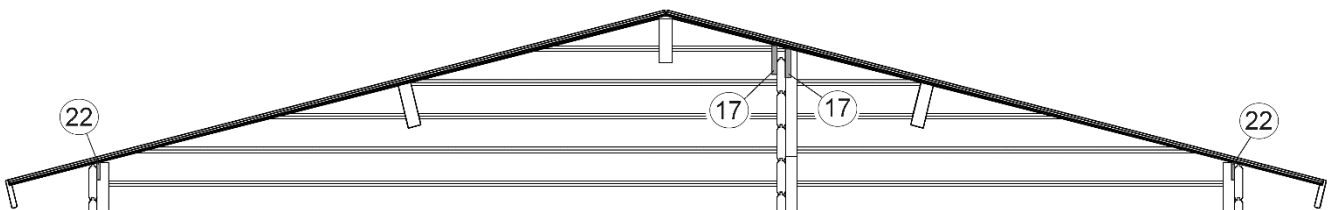

Fußbodenmontage

1

Art.-Nr.	L= Länge in mm
261.4024...	2350
261.4030...	2950

a=a
b=b

2

Wandaufbau

- de - Die oberen Wandbohlen werden nur vorübergehend als Montagehilfe befestigt (Abb.3), später wieder abgenommen und an anderer Stelle montiert. (Abb.4)

4

5

6

7

8

Dachaufbau

12

Türmontage

17

Tür, 2-flügelig

Pos	Bild	Abmessung	Stück
(T.1)			1
(T.2)			1
(T.3)		46 / 80 / 1686	1
(T.4)		5 / 15 / 1750	1
(T.5)		15 / 45 / 1765	1

18

19

20

A-A

21