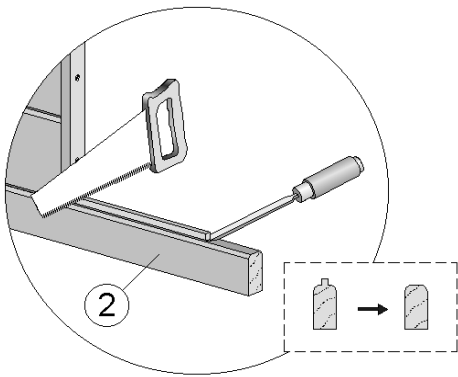

Fußbodenmontage

1

Art.-Nr.	L= Länge in mm
261.4024...	2350
261.4030...	2950

a=a
b=b

2

Wandaufbau

- de - Die oberen Wandbohlen werden nur vorübergehend als Montagehilfe befestigt (Abb.3), später wieder abgenommen und an anderer Stelle montiert. (Abb.4)

4

5

6

7

8

Dachaufbau

12

Türmontage

17

Tür, 2-flügelig

Pos	Bild	Abmessung	Stück
(T.1)			1
(T.2)			1
(T.3)		46 / 80 / 1686	1
(T.4)		5 / 15 / 1750	1
(T.5)		15 / 45 / 1765	1

18

19

20

A-A

21