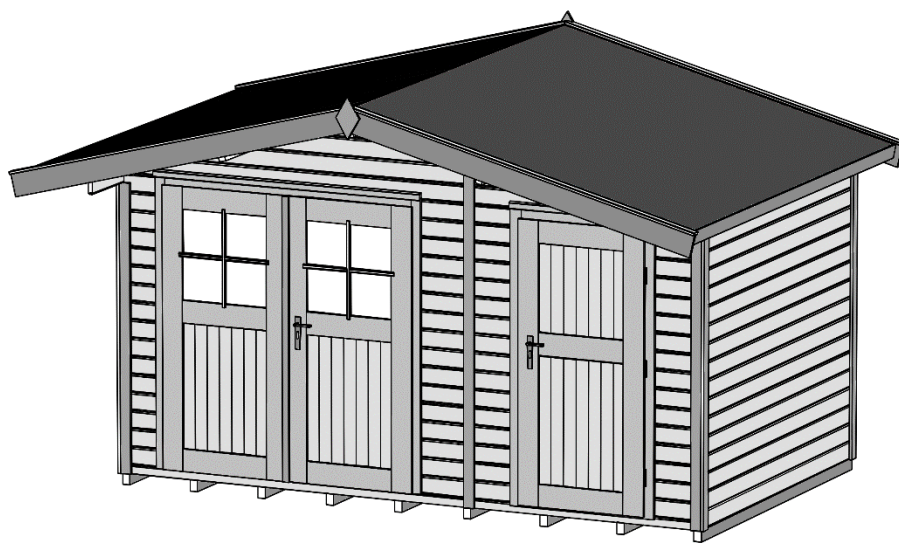

Montage-, Bedienungs- und Wartungsanleitung

Art.-Nr.: 261.4024.10.00
261.4030.10.00

800.0286.16.16

800.0286.20.02

Stand: 2317

Pos	Bild	Abmessung	Stück	
			261.4024.10.00	261.4030.10.00
①		50 / 70 / 2350 50 / 70 / 2950	9 -	- 9
②		28 / 63 / 3950	2	2
③		28 / 121 / 3950	18	18
④		28/121/565	16	16
⑤		28 / 121 / 330	16	16

Pos	Bild	Abmessung	Stück	
			261.4024.10.00	261.4030.10.00
6		28 / 121 / 330	16	16
7		28 / 121 / 2294 28 / 121 / 2894	21 -	- 21
8		28 / 121 / 2350 28 / 121 / 2950	32 -	- 32
9		28 / 121 / 2800 28 / 121 / 3400	2 -	- 2
10		28 / 121 / 3200 28 / 121 / 3800	2 -	- 2

Pos	Bild	Abmessung	Stück	
			261.4024.10.00	261.4030.10.00
11		28 / 552 / 3950	2	2
12		18,5 / 121 / 1037 18,5 / 121 / 2910	21 21	27 27
13		45 / 146 / 3200 45 / 146 / 3800	3 -	- 3
14		18,5 / 121 / 2350	57	68
15		15 / 25 / 2000	8	9