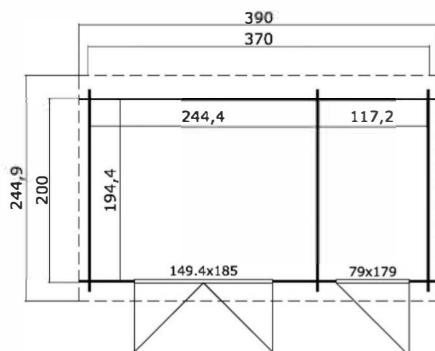

28
mm

0

0

VERPACKUNG: 1 PALETTE(N)

390 x 118 x 58 cm
606 kg

EAN 4743329237585

DIMENSIONEN

Fläche	7.08 m ²
Dachabmessungen	2.20 x 3.90 m
Rauminhalt m ³	≈ 15.14 m ³
Seitenwandhöhe	≈ 2.11 m
Firsthöhe	≈ 2.17 m
Vordach	≈ 10 cm

FENSTER & TÜR

1 x Doppeltür (SGA+GL28*)	149.4 x 185.0 cm
1 x Einzeltür (XGZ*)	79.0 x 179.0 cm

*SGA+GL28: Aktion mit Leimholzrahmen und Einfachverglasung

*XGZ: Tür mit Plexiglas für Gerätehaus

DACH UND FUSSBODEN

Dachbretter	15x90 mm
Fussbodenbretter	15x90 mm
Dachfläche	9.56 m ²
Dachwinkel	≈ 1.4 °
Imprägnierte Unterkonstruktion	45x45 mm

*Optional Dacheindeckung