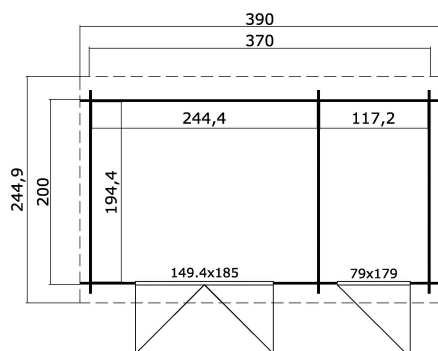

28
mm

0

4

VERPACKUNG: 1 PALETTE(N)

390 x 118 x 58 cm
606 kg

EAN 4004581481254

DIMENSIONEN

Fläche	7.08 m ²
Dachabmessungen	2.20 x 3.90 m
Rauminhalt m ³	≈ 15.14 m ³
Seitenwandhöhe	≈ 2.11 m
Firsthöhe	≈ 2.17 m
Vordach	≈ 10 cm

FENSTER & TÜR

1 x Doppeltür (SGA+GL28*)	149.4 x 185.0 cm
1 x Einzeltür (XGZ*)	79.0 x 179.0 cm

*SGA+GL28: Aktion mit Leimholzrahmen und Einfachverglasung

*XGZ: Tür mit Plexiglas für Gerätehaus

DACH UND FUSSBODEN

Dachbretter	15x90 mm
Fussbodenbretter	15x90 mm
Dachfläche	9.56 m ²
Dachwinkel	≈ 1.4 °
Imprägnierte Unterkonstruktion	45x45 mm

*Optional Dacheindeckung