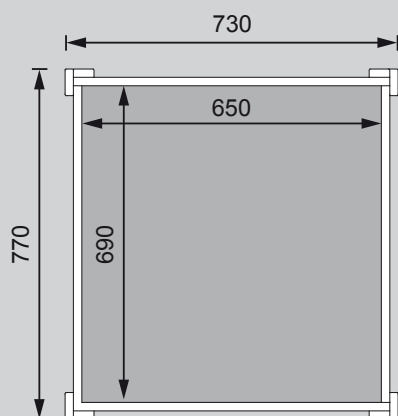

<b>Außenmaße</b>	
<b>Sockelmaße</b>	B 73 × T 77 cm
<b>Innenmaße</b>	B 69 × T 73 cm
<b>Dachstand</b>	B 65 × T 69 cm
<b>Dachfläche</b>	0,8 m <sup>2</sup>
<b>Dachneigung</b>	7°
<b>Seitenhöhe</b>	H 36 cm
<b>Firsthöhe</b>	H 49 cm
<b>Durchfahrtsmaße</b>	B 60 × H 35 cm
<b>Paketmaße 1</b>	L 90 × B 28 × H 20 cm / 18,5 kg
<b>Paketmaße 2</b>	-

Draufsicht

**Ausführung**

- Nordische Fichte, naturbelassen
- Nordische Fichte, terragrau lackiert
- Nordische Fichte, seidengrau lackiert
- Nordische Fichte, sandbeige lackiert

**Wand**

- Steck-Schraub-System
- 19 mm Rundprofil mit Nut und Feder