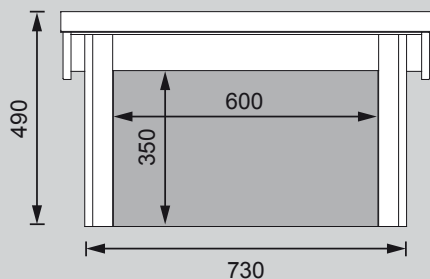

Dach

- Massivholzdach mit Nut und Feder
- Inkl Dachfolie, grün
- Lässt sich auf- und zuklappen

Seite