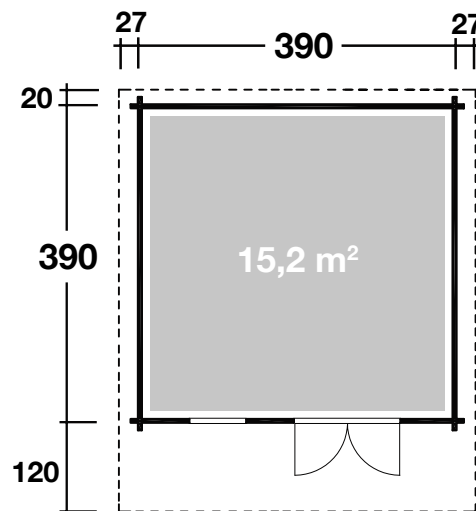

Weitere Informationen finden Sie unter: www.finnhaus.de oder im aktuellen Katalog.
Technische Änderungen, Druckfehler und Irrtümer vorbehalten.