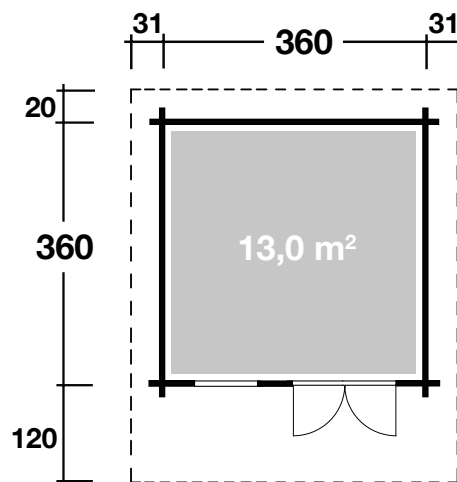

Weitere Informationen finden Sie unter: www.finnhaus.de oder im aktuellen Katalog.
Technische Änderungen, Druckfehler und Irrtümer vorbehalten.