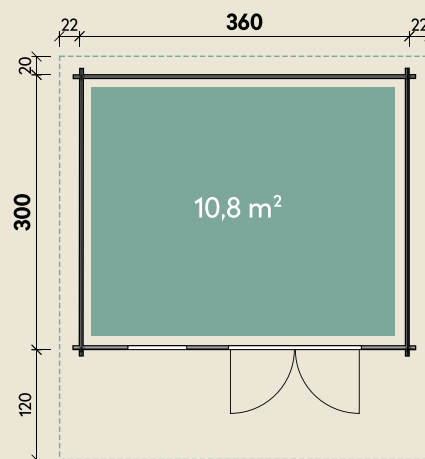

Mehr Produkte finden Sie
in unserem Katalog!

Art.-Nr. 240 460

DIMENSIONEN

	Bohlenstärke	44 mm
	Innenmaß	351 x 291 cm
	Sockelmaß	360 x 300 cm
	Gesamtmaß	404 x 440 cm
	Grundfläche	10,8 m ²
	Rauminhalt	23,8 m ³
	Firsthöhe	257 cm
	Seitenwandhöhe	209 cm
	Dachüberstand vorne/seitlich/hinten	120/ 22/ 20 cm
	Dachneigung	15 °
	Dachfläche	19,4 m ²
	Dachbretter inkl. Dachpappe	18 mm
	Fußboden	18 mm

TÜREN & FENSTER

	Doppeltür (ISO)	134 x 187 cm
	1 Einzelfenster zum Öffnen (ISO)	64 x 97 cm

VERPACKUNG

	Paketmaß	
	Paket 1	565 x 120 x 60 cm
	Gesamtgewicht	1.170 kg

ZUBEHÖR

Blumenkasten
Einzelfenster Marit ISO
Terrasse 44.2 symm.
Dachpappe
3 Rollen zu 10 m
8 VE Dachschindeln
Dachrinne
Kunststoff 320B
mit KS-Ergänzungsset
K4B, anthrazit
Alu bis 500 cm
mit 2 Fallrohren

Lisa 44-A

44 mm | 360 x 300 cm | 10,8 m²

**5 JAHRE
GARANTIE**

Durch Kunden farblich behandelt.

Die UVP-Preise finden Sie in der Preisliste oder unter:
www.finnhaus.de/downloads.php

FARB- BEHANDLUNG (gegen Mehrpreis)