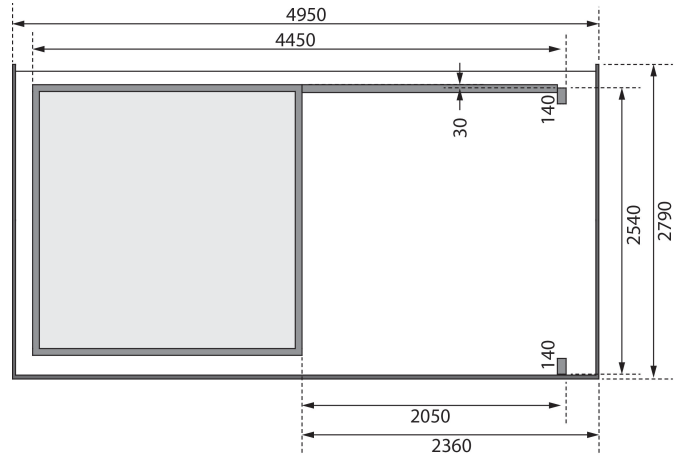

Produktinformation

Gartenhaus Kandern 3

Artikel-Nr. 23612

Anbaudach

2.35m breit inkl. Rückwand

Farbe

Naturbelassen

Durchgangsmaß Höhe	170 cm
Tür Breite	70,5 cm
Schloss	Zylinderschloss mit 3 Schlüsseln
Außenmaß Tiefe	244 cm
Seitenhöhe	205 cm
Umbauter Raum	12,7 m ³
Dachtyp	Massivholzdach
Tür Höhe	176,5 cm
Dachfläche	14,46 m ²
Schneelast	75 kg/m ²
Material	Nordische Fichte
Innenmaß Tiefe	234 cm
Außenmaß Breite	445 cm
Innenmaß Breite	234 cm
Dach Materialstärke	16 mm
Verpackungsmaße mm/Gewicht kg	2350x600x455x192
Dachtiefe	273 cm
Sockelmaß Breite	240 cm
Wandstärke	28 mm
Tür Scheibe Material	Kunstglas
Durchgangsmaß Breite	140 cm
Firsthöhe	222 cm
Grundfläche	5,5 m ²
Dachform	Pultdach
Dachbreite	495 cm
Dachneigung	3°
Farbe	Naturbelassen
Bedarf Dachfolie	4 Rollen
Sockelmaß Tiefe	240 cm
Verpackungsmaße mm/Gewicht kg	2400x1170x520x396

KDI UNTERLEGER

28mm PROFILE