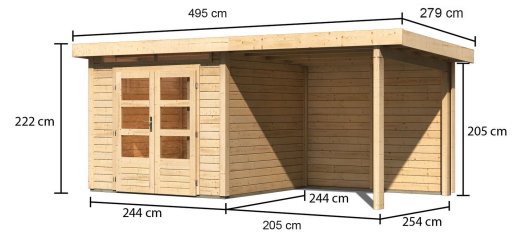

28mm PROFILE