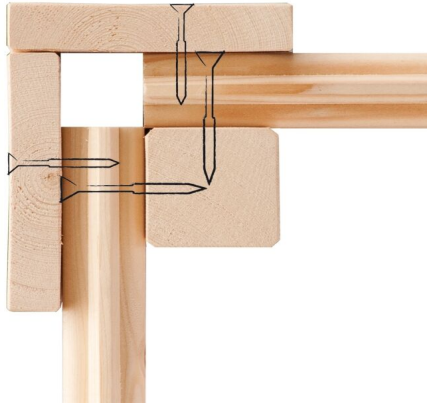

Produktinformation

Gartenhaus Kandern 3

Artikel-Nr. 23612

Anbaudach

2.35m breit inkl. Rückwand

Farbe

Naturbelassen

Durchgangsmaß Höhe	170 cm
Tür Breite	70,5 cm
Schloss	Zylinderschloss mit 3 Schlüsseln
Außenmaß Tiefe	244 cm
Seitenhöhe	205 cm
Umbauter Raum	12,7 m ³
Dachtyp	Massivholzdach
Tür Höhe	176,5 cm
Dachfläche	14,46 m ²
Schneelast	75 kg/m ²
Material	Nordische Fichte
Innenmaß Tiefe	234 cm
Außenmaß Breite	445 cm
Innenmaß Breite	234 cm
Dach Materialstärke	16 mm
Verpackungsmaße mm/Gewicht kg	2350x600x455x192
Dachtiefe	273 cm
Sockelmaß Breite	240 cm
Wandstärke	28 mm
Tür Scheibe Material	Kunstglas
Durchgangsmaß Breite	140 cm
Firsthöhe	222 cm
Grundfläche	5,5 m ²
Dachform	Pultdach
Dachbreite	495 cm
Dachneigung	3°
Farbe	Naturbelassen
Bedarf Dachfolie	4 Rollen
Sockelmaß Tiefe	240 cm
Verpackungsmaße mm/Gewicht kg	2400x1170x520x396

KDI UNTERLEGER

28mm PROFILE