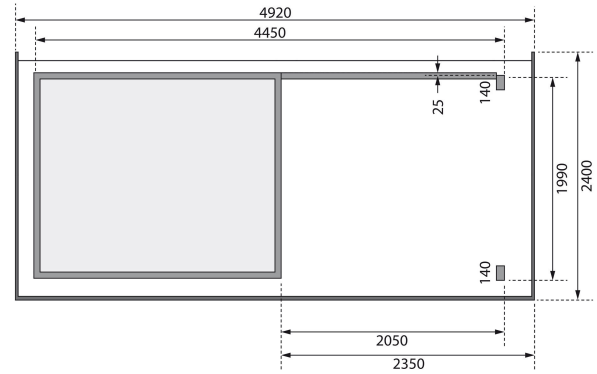

Produktinformation

Gartenhaus Kandern 2 Artikel-Nr. 23610

Anbaudach
2.35m breit inkl. Rückwand

Farbe
Naturbelassen

Durchgangsmaß Höhe	170 cm
Grundfläche	4,5 m ²
Schloss	Buntbartschloss mit 2 Schlüsseln
Tür Breite	70,5 cm
Dachtyp	Massivholzdach
Dachtiefe	232 cm
Tür Höhe	176,5 cm
Schneelast	75 kg/m ²
Material	Nordische Fichte
Außenmaß Tiefe	204 cm
Innenmaß Breite	234 cm
Dach Materialstärke	16 mm
Sockelmaß Breite	240 cm
Wandstärke	28 mm
Tür Scheibe Material	Kunstglas
Innenmaß Tiefe	194 cm
Bedarf Dachfolie	2 Rollen
Durchgangsmaß Breite	140 cm
Firsthöhe	222 cm
Seitenhöhe	234 cm
Umbauter Raum	9,73 m ³
Außenmaß Breite	475,5 cm
Sockelmaß Tiefe	200 cm
Dachform	Pultdach
Dachneigung	3°
Farbe	Naturbelassen
Dachfläche	12,6 m ²
Dachbreite	492 cm

28mm PROFILE

KDI UNTERLEGER