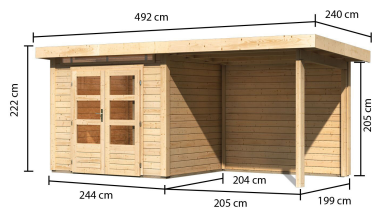

Produktinformation

Gartenhaus Kandern 2 Artikel-Nr. 23610

Anbaudach
2.35m breit inkl. Rückwand

Farbe
Naturbelassen

Durchgangsmaß Höhe	170 cm
Grundfläche	4,5 m ²
Schloss	Buntbartschloss mit 2 Schlüsseln
Tür Breite	70,5 cm
Dachtyp	Massivholzdach
Dachtiefe	232 cm
Tür Höhe	176,5 cm
Schneelast	75 kg/m ²
Material	Nordische Fichte
Außenmaß Tiefe	204 cm
Innenmaß Breite	234 cm
Dach Materialstärke	16 mm
Sockelmaß Breite	240 cm
Wandstärke	28 mm
Tür Scheibe Material	Kunstglas
Innenmaß Tiefe	194 cm
Bedarf Dachfolie	2 Rollen
Durchgangsmaß Breite	140 cm
Firsthöhe	222 cm
Seitenhöhe	234 cm
Umbauter Raum	9,73 m ³
Außenmaß Breite	475,5 cm
Sockelmaß Tiefe	200 cm
Dachform	Pultdach
Dachneigung	3°
Farbe	Naturbelassen
Dachfläche	12,6 m ²
Dachbreite	492 cm