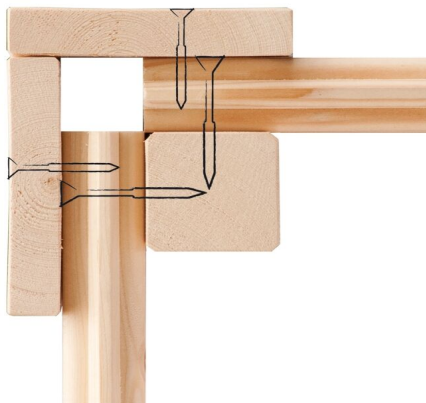

Produktinformation

Gartenhaus Kandern 2 Artikel-Nr. 23610

Anbaudach
2.35m breit inkl. Rückwand

Farbe
Naturbelassen

Durchgangsmaß Höhe	170 cm
Grundfläche	4,5 m ²
Schloss	Buntbartschloss mit 2 Schlüsseln
Tür Breite	70,5 cm
Dachtyp	Massivholzdach
Dachtiefe	232 cm
Tür Höhe	176,5 cm
Schneelast	75 kg/m ²
Material	Nordische Fichte
Außenmaß Tiefe	204 cm
Innenmaß Breite	234 cm
Dach Materialstärke	16 mm
Sockelmaß Breite	240 cm
Wandstärke	28 mm
Tür Scheibe Material	Kunstglas
Innenmaß Tiefe	194 cm
Bedarf Dachfolie	2 Rollen
Durchgangsmaß Breite	140 cm
Firsthöhe	222 cm
Seitenhöhe	234 cm
Umbauter Raum	9,73 m ³
Außenmaß Breite	475,5 cm
Sockelmaß Tiefe	200 cm
Dachform	Pultdach
Dachneigung	3°
Farbe	Naturbelassen
Dachfläche	12,6 m ²
Dachbreite	492 cm

28mm PROFILE

KDI UNTERLEGER