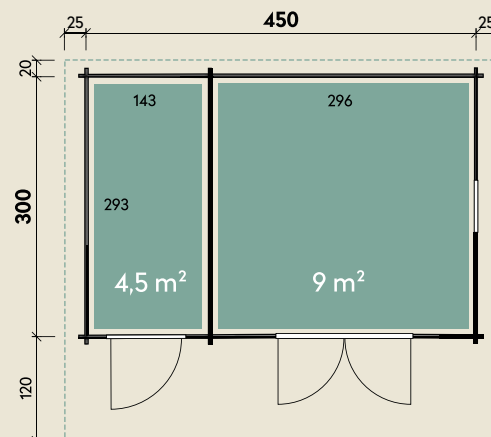

Mehr Produkte finden Sie
in unserem Katalog!

Art.-Nr. 234 150

DIMENSIONEN

	Bohlenstärke	34 mm
	Innenmaß	439 x 293 cm
	Sockelmaß	450 x 300 cm
	Gesamtmaß	500 x 440 cm
	Grundfläche	13,5 m²
	Rauminhalt	30,3 m³
	Seitenwandhöhe v/h	263/203 cm
	Dachüberstand vorne/seitlich/hinten	120/ 25/ 20 cm
	Dachneigung	15 °
	Dachfläche	22,8 m²
	Dachbretter	18 mm
	Fußboden	18 mm

TÜREN & FENSTER

	Doppeltür (ISO-Glas)	134 x 186 cm
	1 Einzeltür (ISO-Glas)	75 x 186 cm
	1 Fenster zum Öffnen (ISO-Glas)	70 x 103 cm

VERPACKUNG

	Paketmaß	
	Paket 1	520 x 120 x 70 cm
	Gesamtgewicht	1.350 kg

ZUBEHÖR

3 Rollen Dachpappe zu 10 m
10 VE Dachschindeln

Dachrinne

Kunststoff 421Bx mit KS-
Ergänzungsset K1B, anthrazit
Alu bis 500 cm mit
2 Fallrohren

Caro 34 Klassik

34 mm | 450 x 300 cm | 13,5 m²

5 JAHRE
GARANTIE

Durch Kunden farblich behandelt.

Technische Änderungen, Druckfehler und Irrtümer vorbehalten.