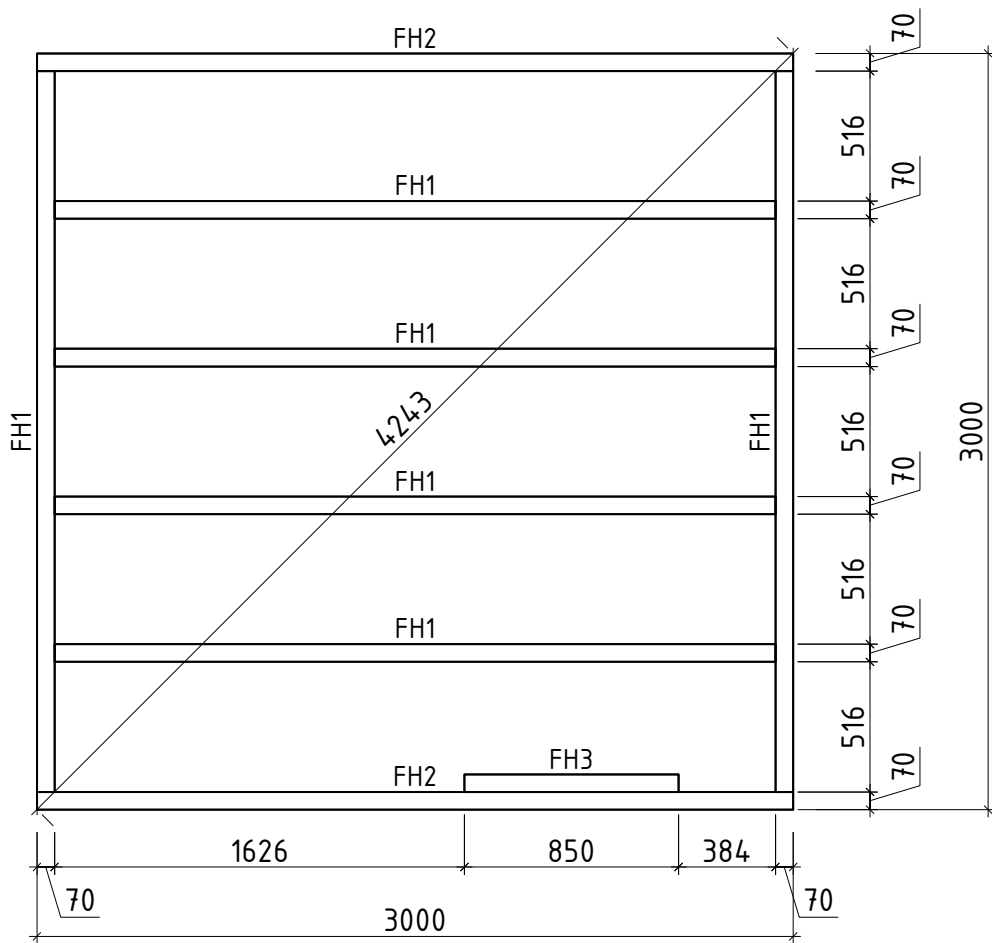

Nr.		Stck	Profil (mm)	Länge (mm)
001		1	34x114	4100
002		1	34x114	4100
003		2	34x114	3750
004		2	34x114	3500
006		47	34x114	3200
007		1	34x57	3200
010		1	34x57	1796
011		6	34x114	1796
014		28	34x114	554
015		1	34x57	554
016		11	34x114	432
W1-1		1		
W2-1		1		
FH2	FUNDAMENTHÖLZER (imprägniert) 	2	70x45	3000
FH1	FUNDAMENTHÖLZER (imprägniert) 	6	70x45	2860
FH3	FUNDAMENTHÖLZER (imprägniert) 	1	70x45	850
PF1	PFETTEN 	2	44x145	4100
PF2	PFETTEN 	1	44x145	4100
	DACHBRETTER	74+1	113x18	1880
	FUSSBODENBRETTER	26+1	113x18	2925
	FUSSBODENLEISTEN	✓	18x40	13.0lfm
G02-1	GIEBELBRETTER 18x120 21.2°	✓	18x120	1960
G06-1	GIEBELDECKLEISTEN 18x58	✓	18x58	1960

Nr.		Stck	Profil (mm)	Länge (mm)
	<p style="text-align: center;">FENSTER 800x1204 W4-S34P-06C-08001204</p> <div style="display: flex; justify-content: space-between;"> <div style="text-align: center;"> <p>Q4 W118-PC 800</p>  </div> <div style="border: 1px solid black; padding: 5px; width: 150px;"> <p>Right handed / DIN rechts / paremakäeline</p> </div> <div style="border: 1px solid black; padding: 5px; width: 150px;"> <p>Clear opening/ durchgangsmaß/ ava suurus</p> <p>644x1031mm</p>  </div> </div> <div style="border: 1px solid black; padding: 5px; width: 150px; margin-top: 5px;"> <p>double-pane clear float glass</p> <p>ISO Glas 2-fach</p> <p>2x klaaspakett, kirgas klaas</p> <p>585x979mm</p>  </div>	1		
VP54 32-1	Q4 Window sill - Fensterbank - Veeplekk 	1		642
PROSS H41-1	Q4-1 Muntins - Sprossen - Prossid horizontal 18x18 	2	18x18	610
PROSS V42-1	Q4-2 Muntins - Sprossen - Prossid vertical 18x18 	1	18x18	1014
PL3-1	Trims - Rahmenleisten - Piirdeliistud 18x95  ✓	2	18x95	1000
PL3-2	Trims - Rahmenleisten - Piirdeliistud 18x95  ✓	4	18x95	1285
PL3-3	Trims - Rahmenleisten - Piirdeliistud 18x95  ✓	2	18x95	760
SR30 22-01	3.0x20ÜP Muntins - Sprossen - Prossid 	6		
SR35 45-01	3.5x45 Trims - Rahmleisten - Piirdeliistud 	24		
AL-Q4	Q4 Window handle - Fenstergriff - Aknalink 	1		
	✓ - bitte selber anpassen (falls nötig)!			