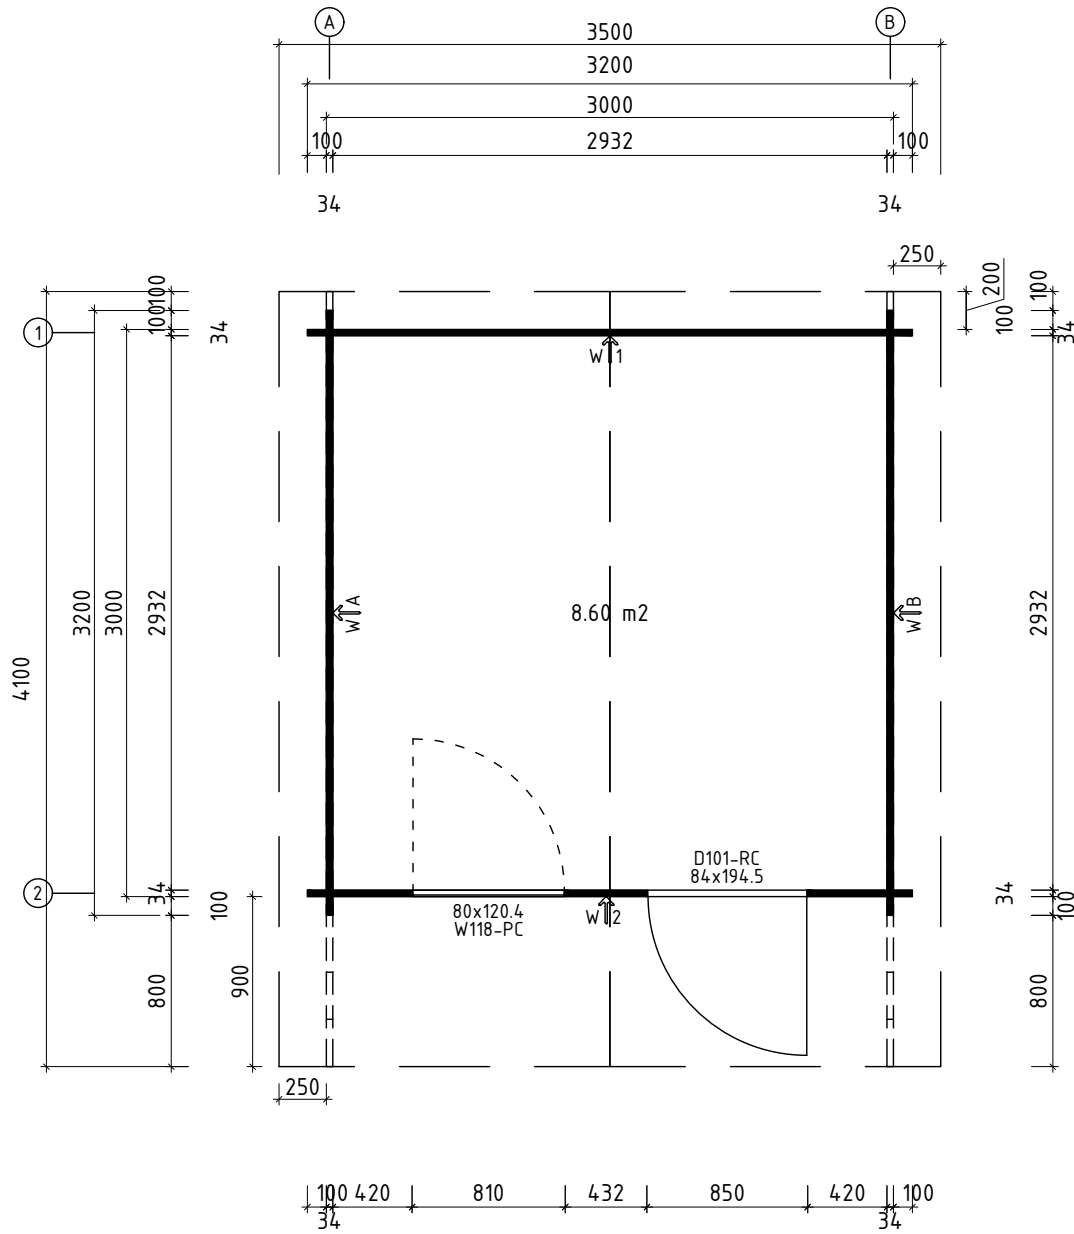

* Fenster und Türen sind mit Sprossen

Q4 - Qualitätsklasse für Fenster und Türen