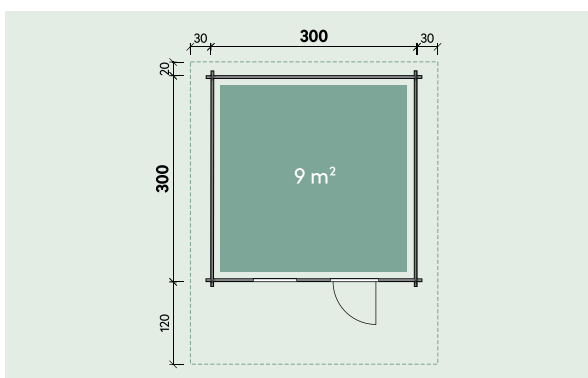

Artikelnummer:

234 040